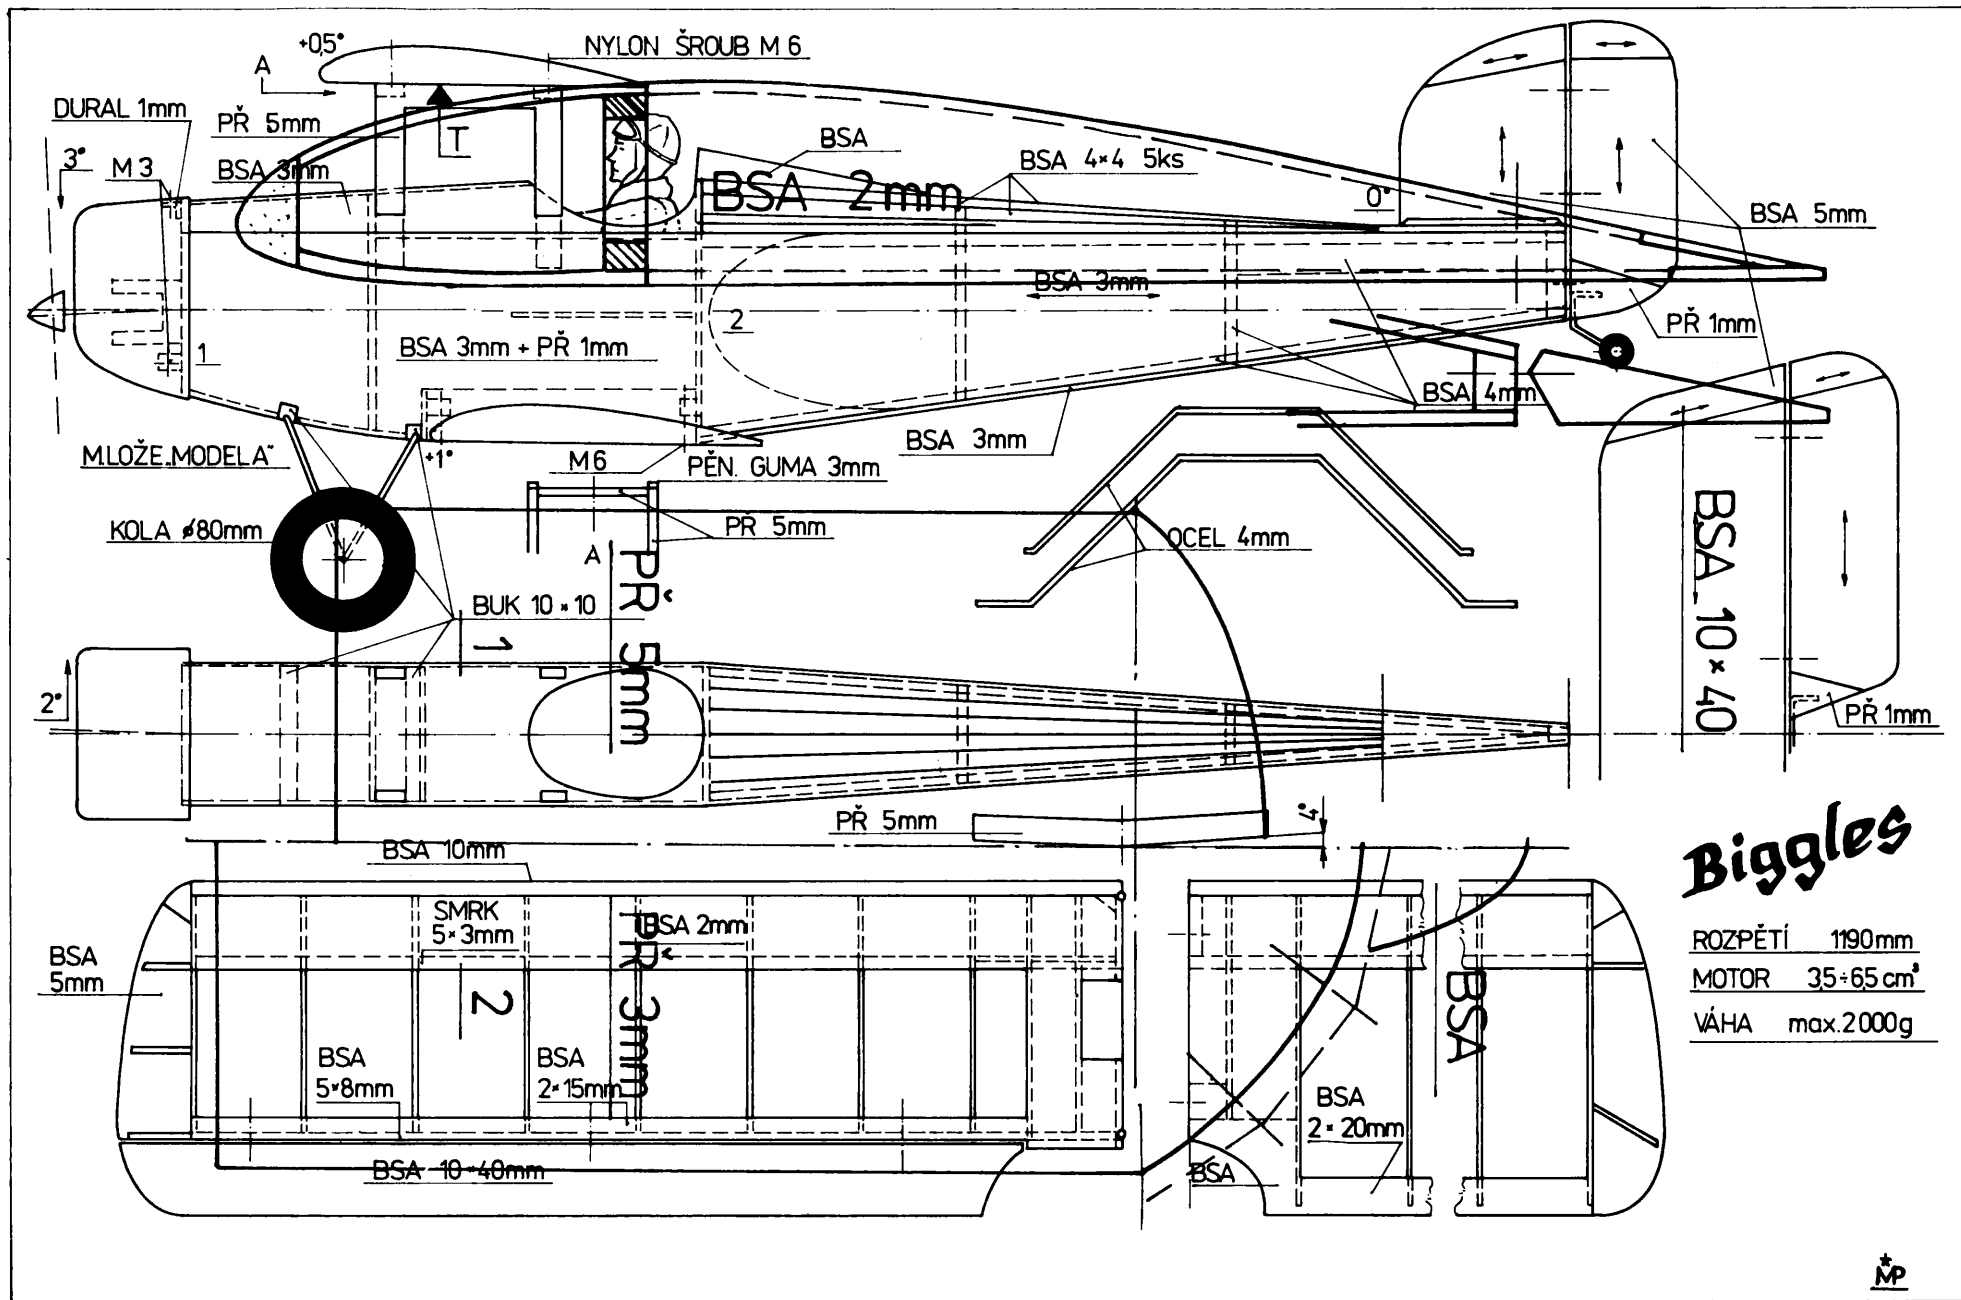

Biggles

ROZPĚTÍ 1190mm
 MOTOR 35÷65 cm³
 VÁHA max.2000g

Biggles

ROZPĚTÍ 1190mm
 MOTOR 35÷65cm³
 VÁHA max.2000g