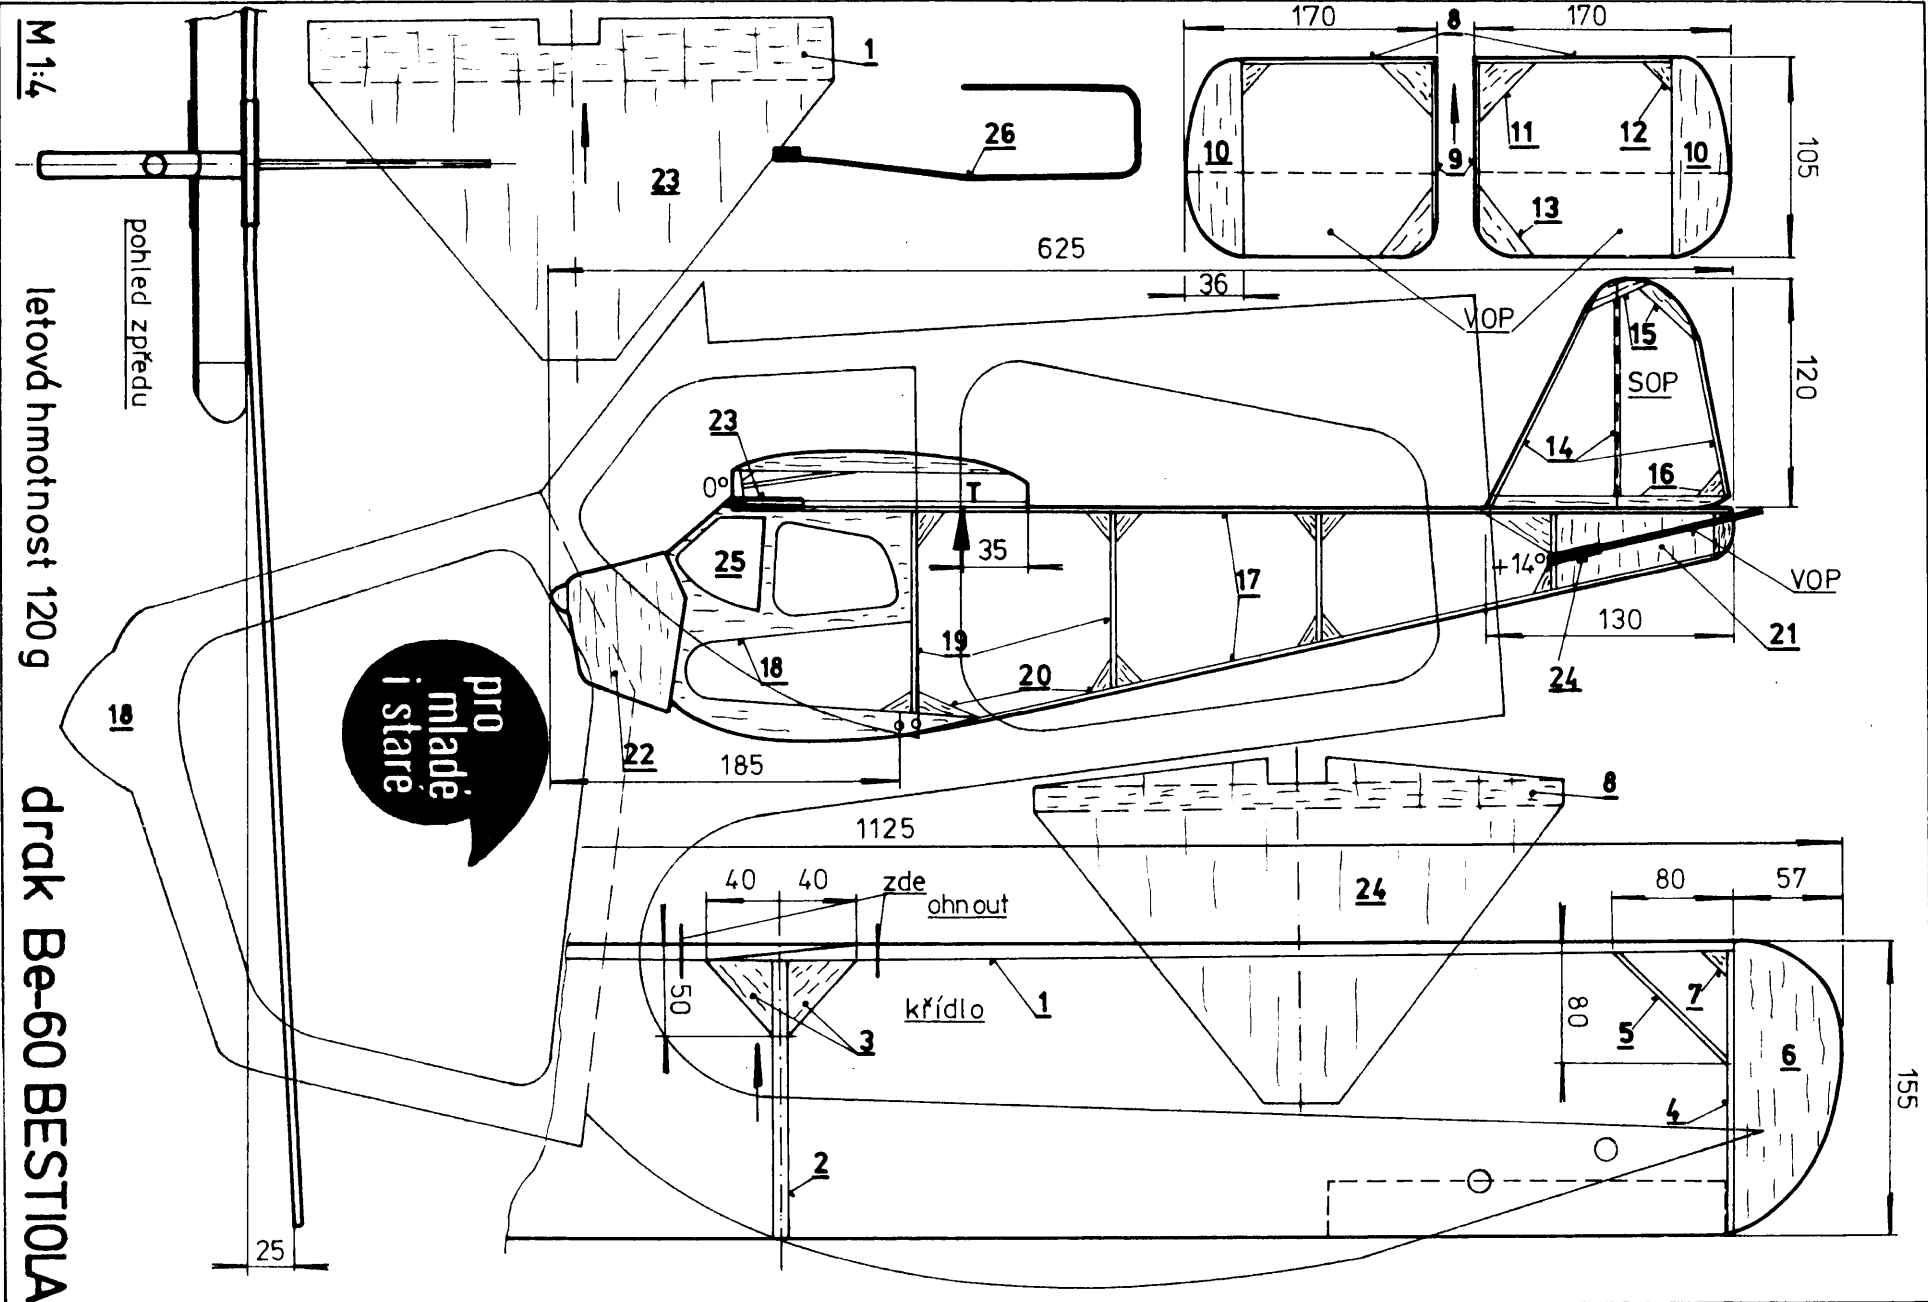

M 1:4

letová hmotnost 120g

drak Be-60 BESTIOLA

pohled zpredu

pro mlade i stare

25

155

105

120

170

170

625

23

26

36

VOP

15

SOP

14

16

VOP

130

21

24

23

0°

25

18

T

35

19

20