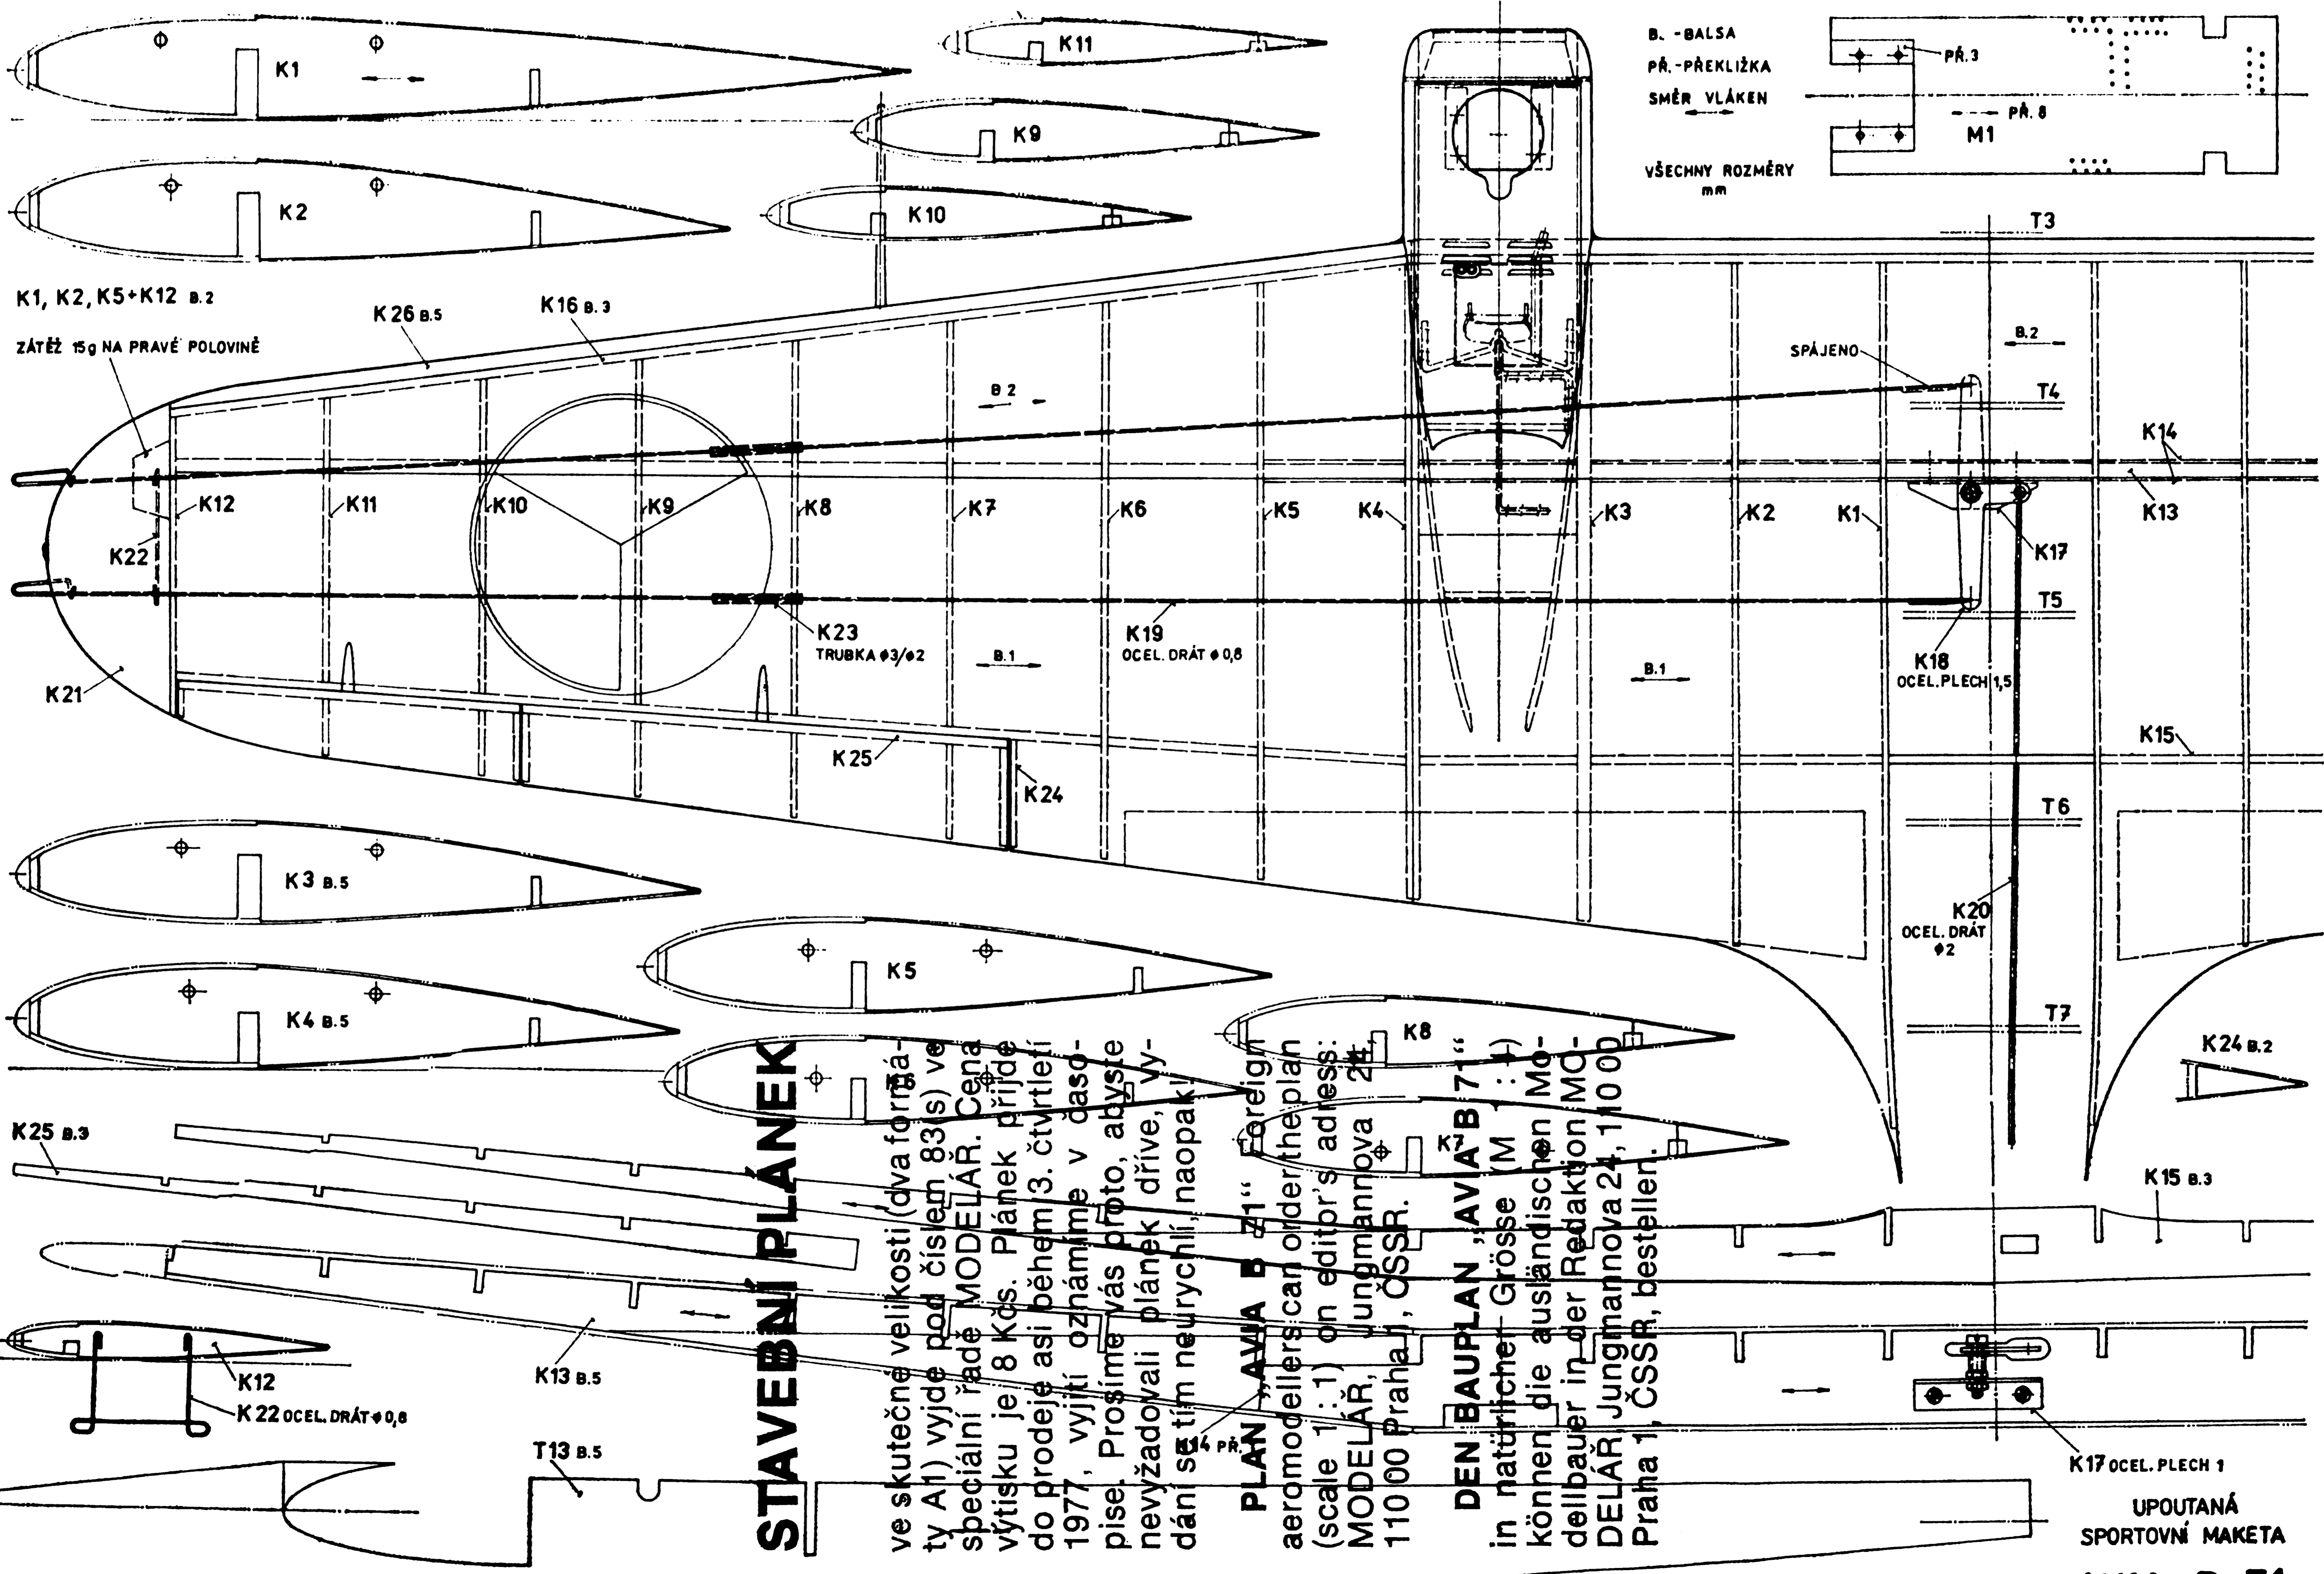

UPOUTANÁ SPORTOVNÍ MAKETA  
 DVOUMOTOROVÉHO LETADLA

**AVIA B 71**

ROZPĚTÍ	1350 mm
DĚLKA	815 mm
MOTOR	2 x 1,5 cm <sup>3</sup>

LISTŮ: 2, LIST: 1 KONSTR. J. FARA

# STAVEBNÍ PLÁNEK

ve skutečné velikosti (dva fórgá-  
ty A1) vyjde pod číslem 83(s) ve  
speciální řadě MODELÁŘ. Cena  
výtisku je 8 Kčs. Plánek přijde  
do prodeje asi během 3. čtvrtletí  
1977, vyjítí oznámíme v čas-  
pise. Prosíme vás proto, abyste  
nevýžadovali plánek dříve, vy-  
dání se tím neurýchlí, naopak!