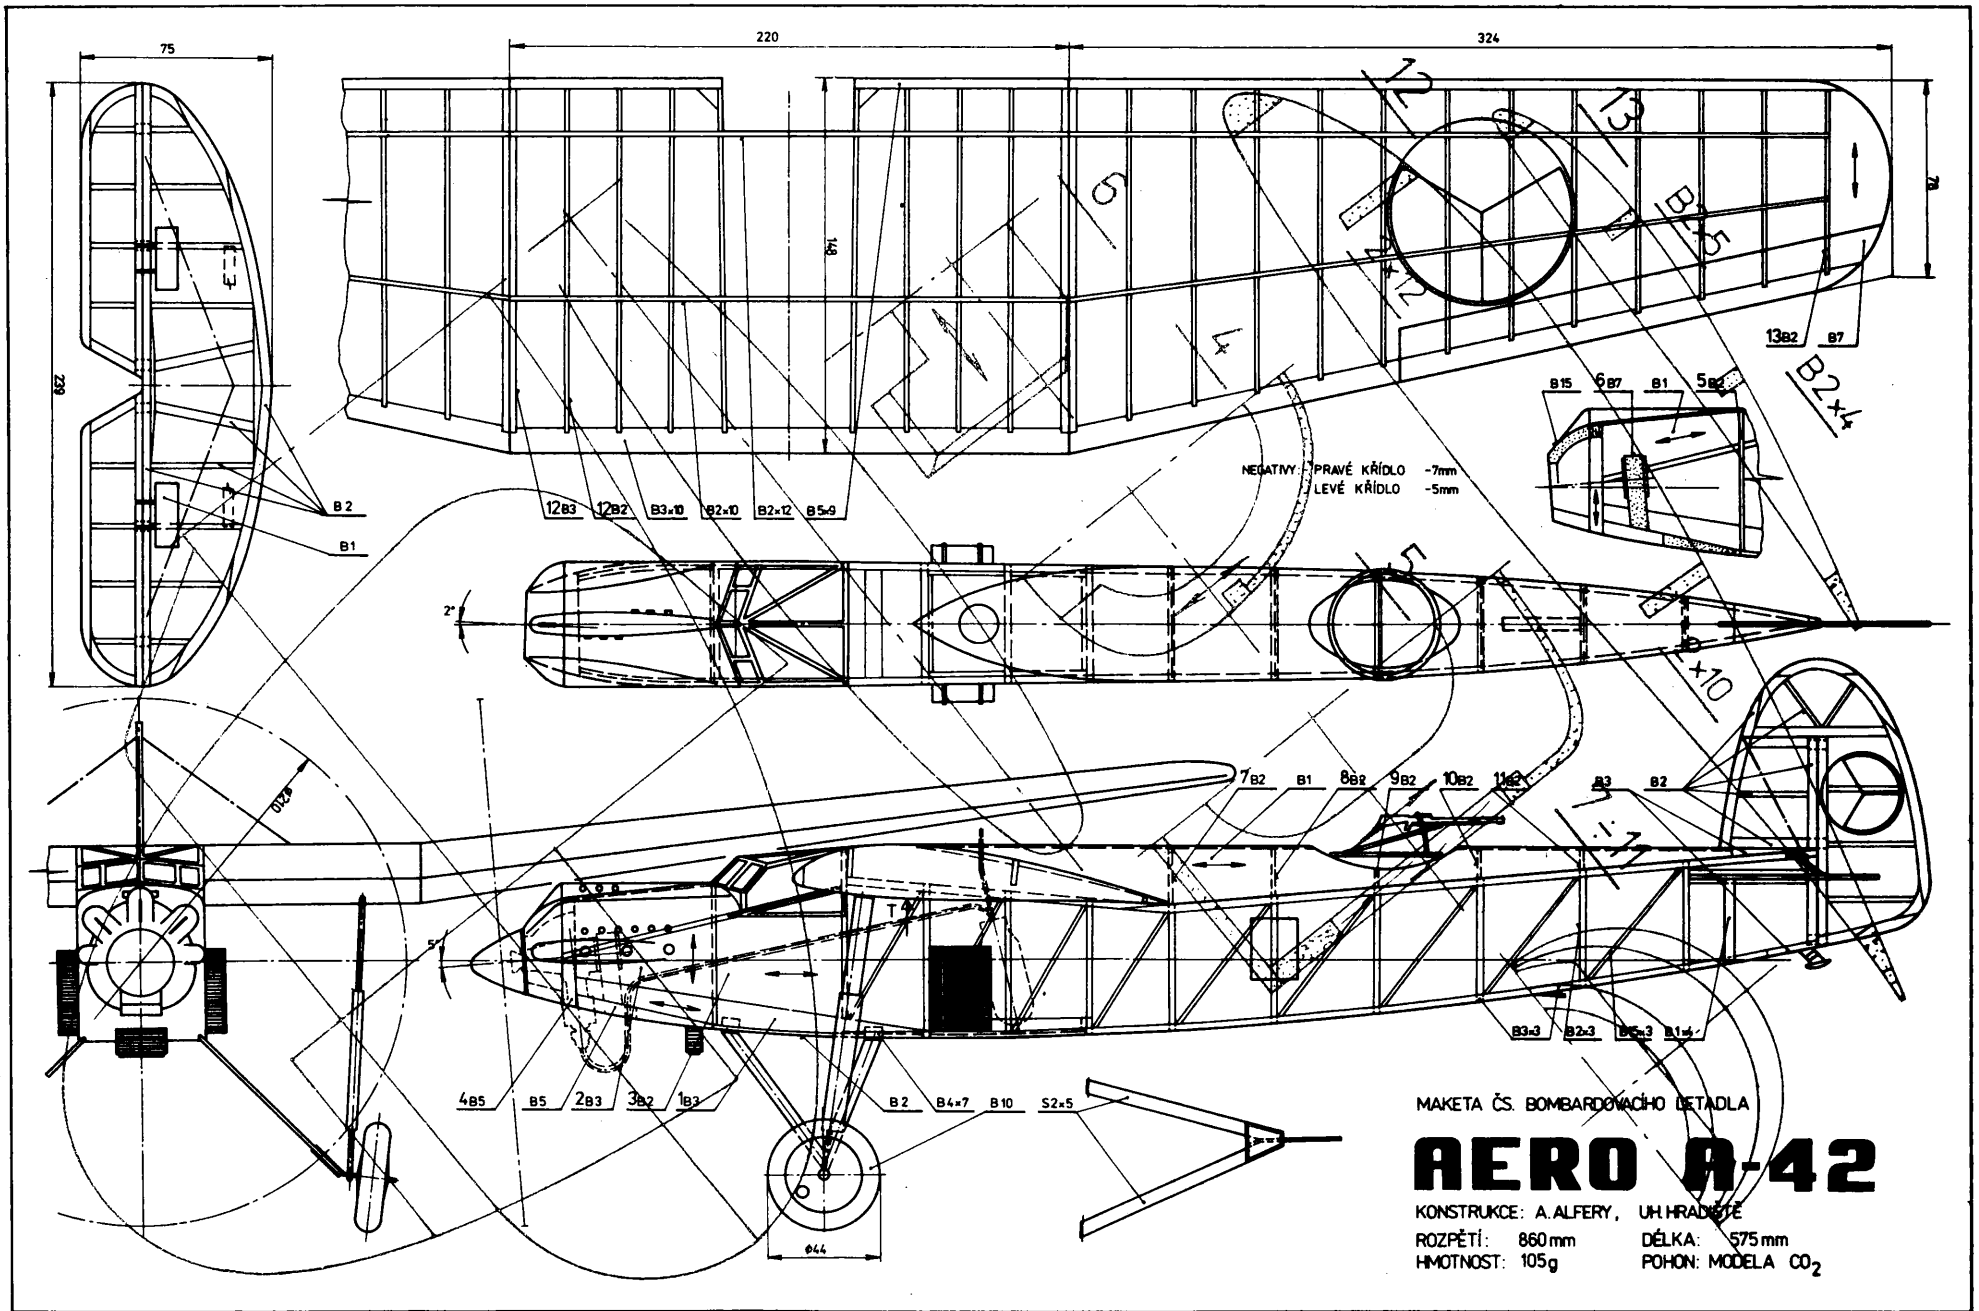

MAKETA ČS. BOMBARDOVACÍHO LETADLA

AERO A-42

KONSTRUKCE: A. ALFERY, UH. HRADISTĚ

ROZPĚTÍ: 860mm

DÉLKA: 575mm

HMOTNOST: 105g

POHON: MODELA CO₂

MAKETA ČS. BOMBARDOVÁČHO LETADLA

AERO A-42

KONSTRUKCE: A. ALFERY, UH. HRADČE
 ROZPĚTÍ: 860mm DÉLKA: 575mm
 HMOTNOST: 105g POHON: MODELA CO₂