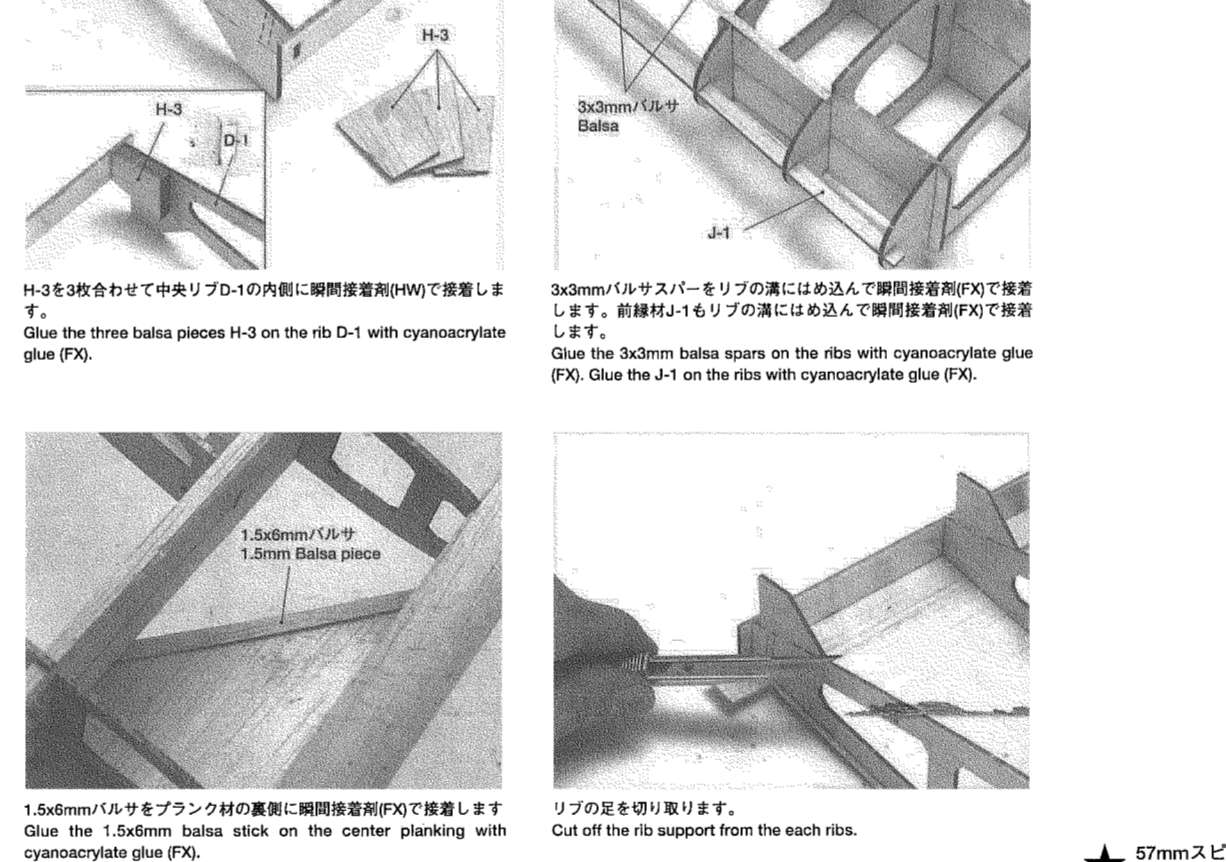

ジュラメインギア(別売・セダクションFS用)  
Duralumin main gear (Optional)

**PILOT Seduction Wild Style**

レーザークット用キット セダクション・ワイルドスタイル

MADE IN JAPAN ©COPY RIGHT 2000 OK MODEL CO., LTD.

30-60mmタイヤ WHEEL (30-60mm Tire)

LD 3mm x 15mm スクリュー WHEEL RETAINER (LD 3mm x 15mm Screw)