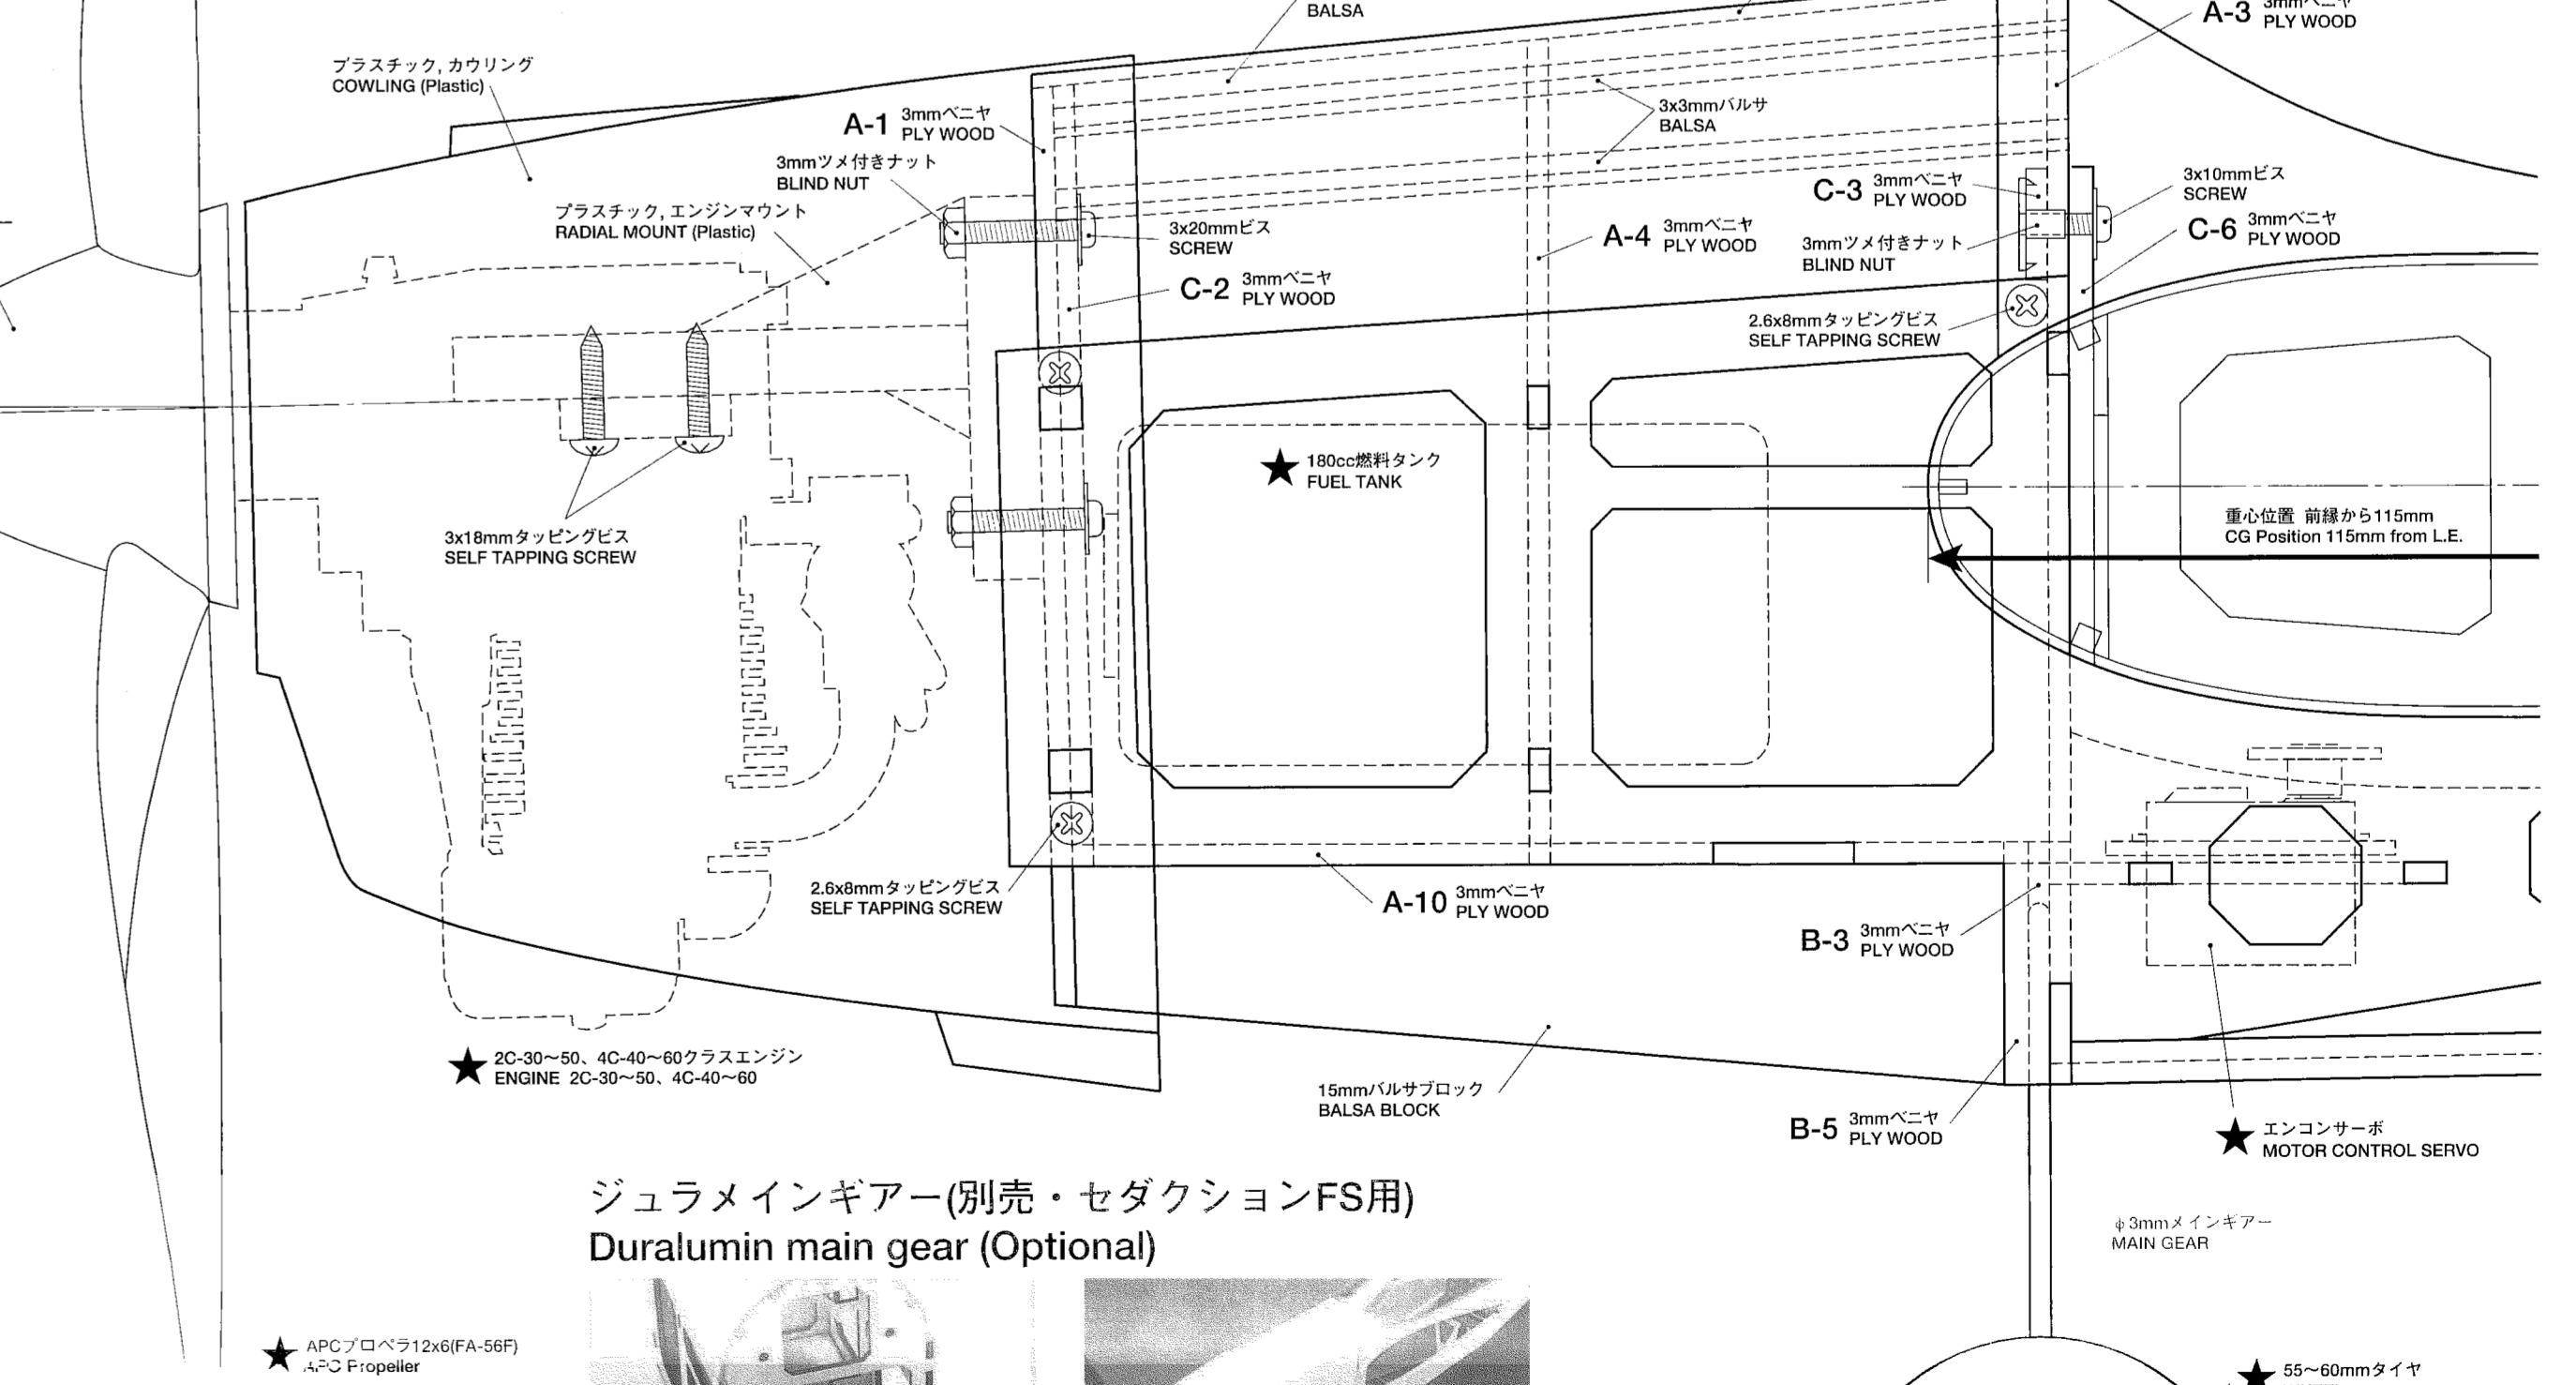

ジュラメインギア(別売・セダクションFS用)  
Duralumin main gear (Optional)

**PILOT Seduction Wild Style**

レーザークット用キット セダクション・ワイルドスタイル

MADE IN JAPAN ©COPY RIGHT 2000 OK MODEL CO., LTD.

30-60mmタイヤ WHEEL (30-60mm Tire)

LD 3mm x 15mm スクリュー WHEEL RETAINER (LD 3mm x 15mm Screw)