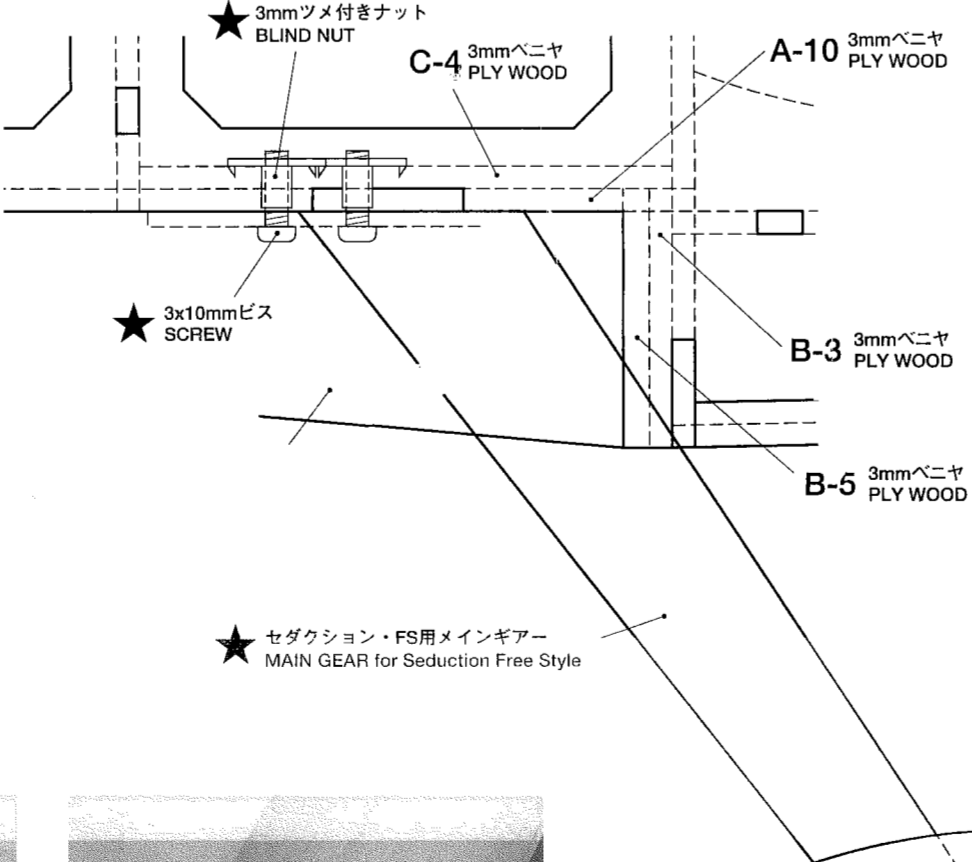

ジュラメインギア(別売・セダクションFS用)  
Duralumin main gear (Optional)

**PILOT Seduction Wild Style**

レーザークット用キット セダクション・ワイルドスタイル

MADE IN JAPAN ©COPY RIGHT 2000 OK MODEL CO., LTD.

30-60mmタイヤ WHEEL (30-60mm Tire)

LD 3mm x 15mm スクリュー WHEEL RETAINER (LD 3mm x 15mm Screw)