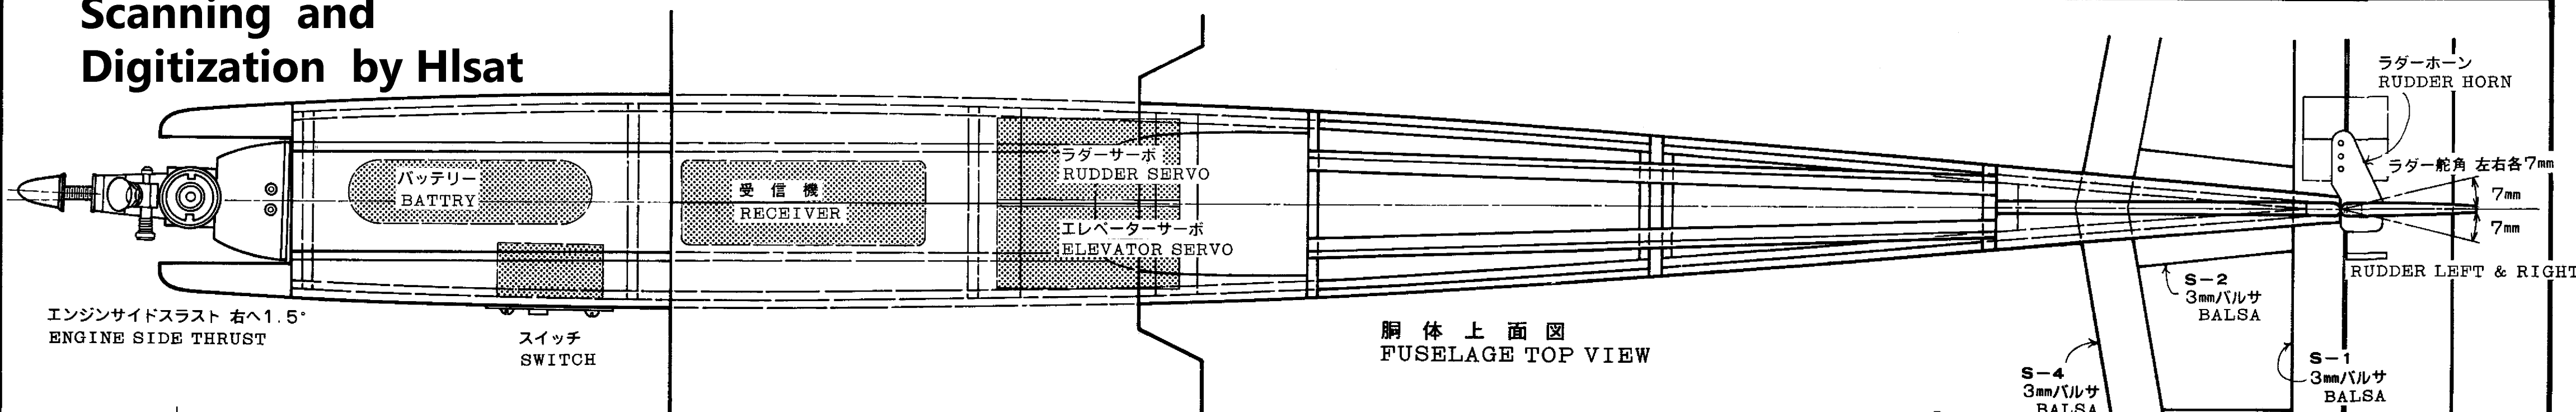

# Scanning and Digitization by Hlsat

全長	LENGTH	545mm
全幅	WING SPAN	740mm
主翼面積	WING AREA	9.2 dm <sup>2</sup>
全備重量	WEIGHT	350g
エンジン	POWER	02~03
RCメカ	R-C-MECHA	2ch

設計 松本 保男  
DESIGNED BY Y. MATSUMOTO

**PILOT**  
RADIO CONTROL  
MINI PLANE Balsa KIT