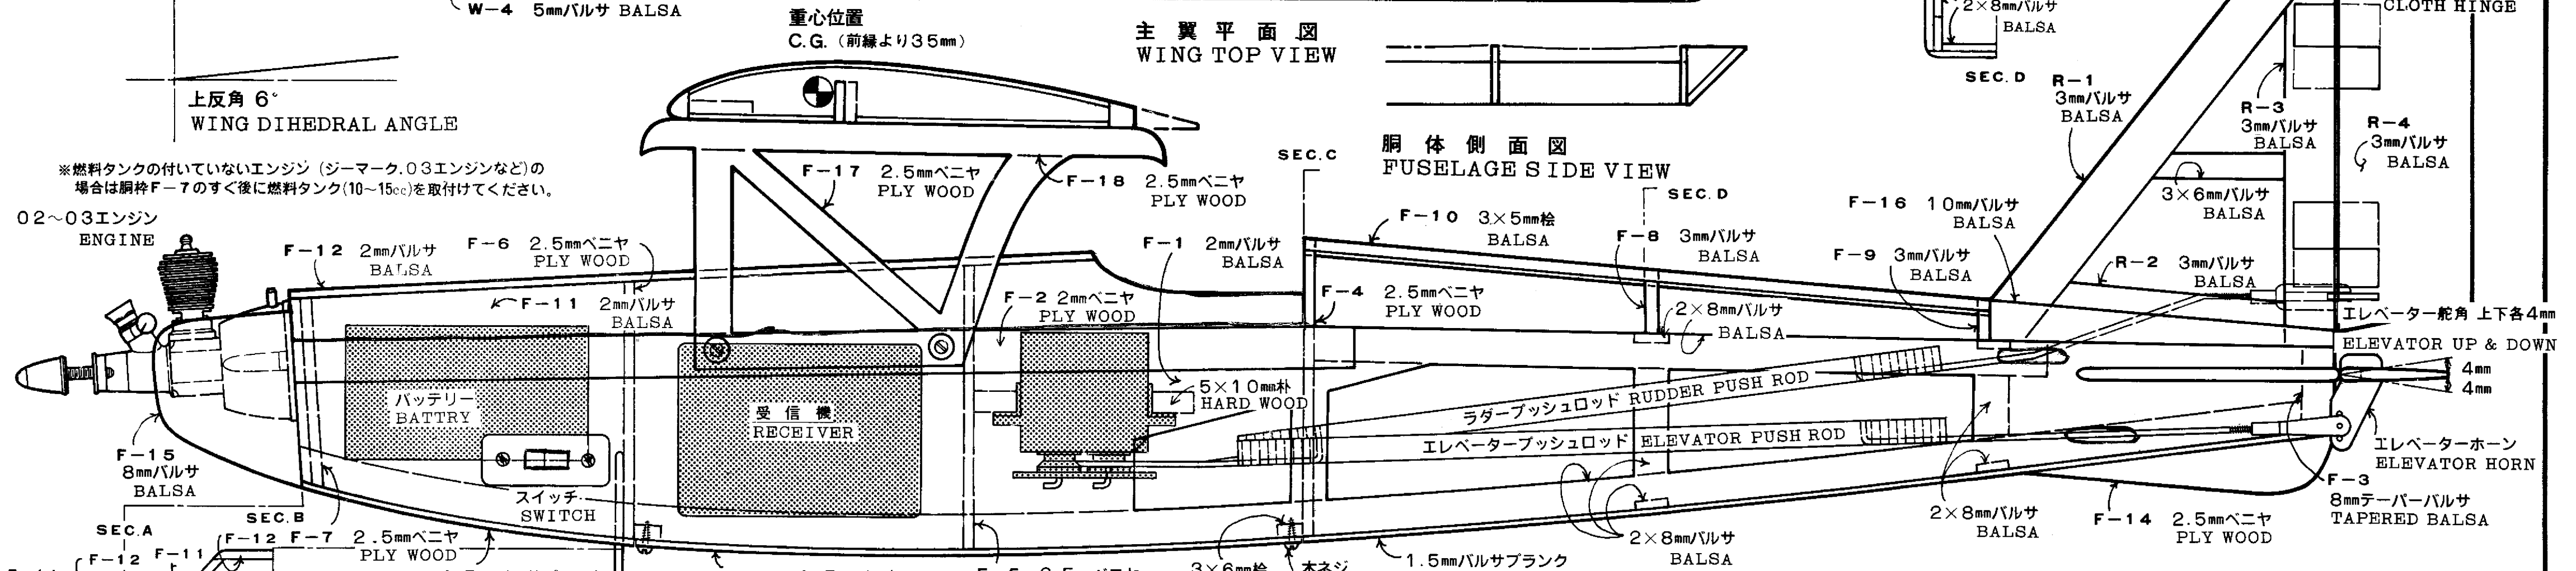

# Scanning and Digitization by Hlsat

全長	LENGTH	545mm
全幅	WING SPAN	740mm
主翼面積	WING AREA	9.2 dm <sup>2</sup>
全備重量	WEIGHT	350g
エンジン	POWER	02~03
RCメカ	R-C-MECHA	2ch

設計 松本 保男  
DESIGNED BY Y. MATSUMOTO

**PILOT**  
RADIO CONTROL  
MINI PLANE Balsa KIT