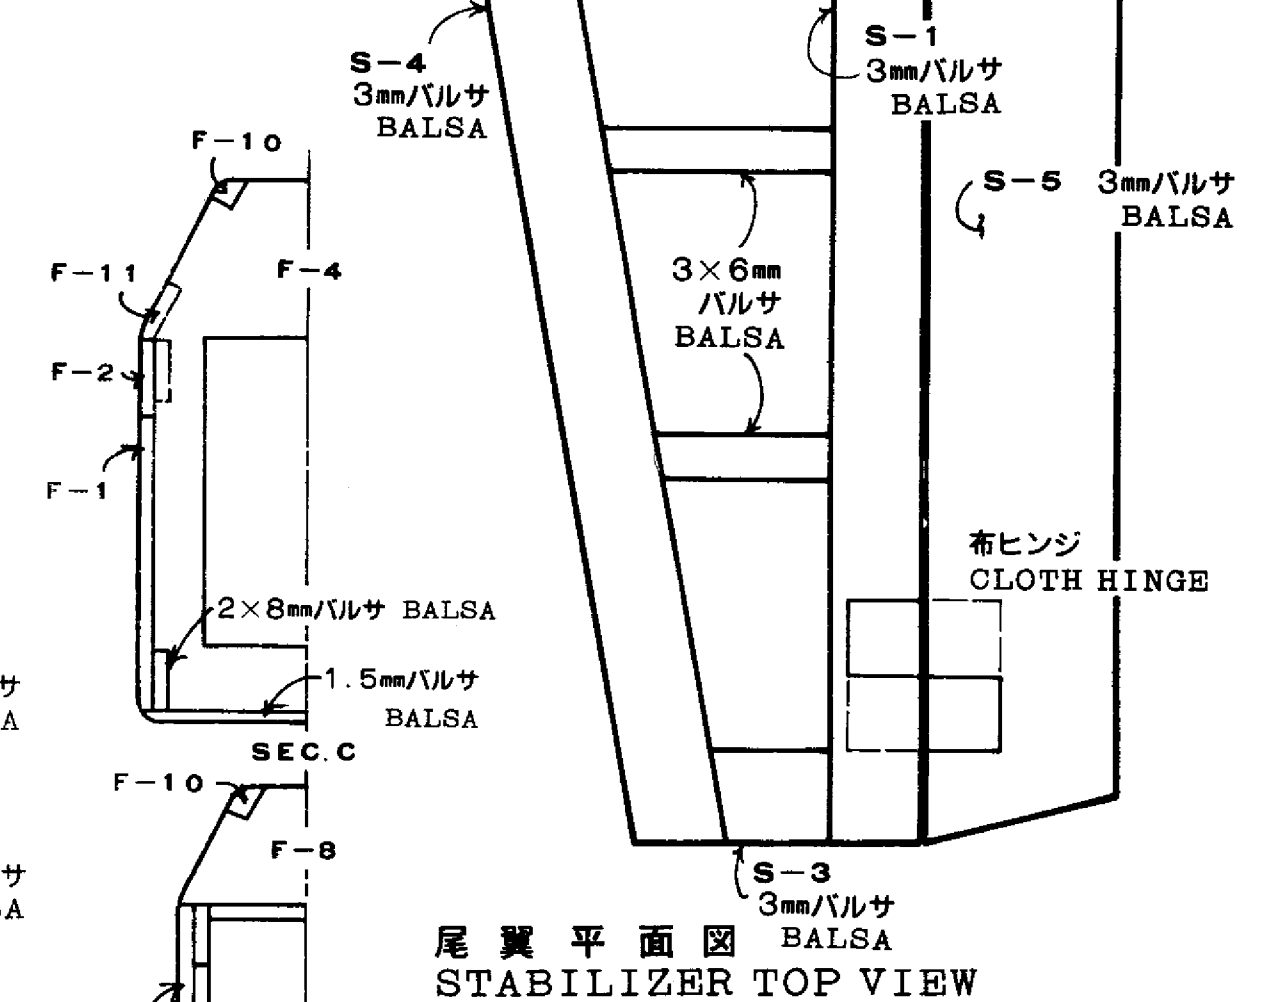

# Scanning and Digitization by Hlsat

全長	LENGTH	545mm
全幅	WING SPAN	740mm
主翼面積	WING AREA	9.2 dm <sup>2</sup>
全備重量	WEIGHT	350g
エンジン	POWER	02~03
RCメカ	R-C-MECHA	2ch

設計 松本 保男  
DESIGNED BY Y. MATSUMOTO

**PILOT**  
RADIO CONTROL  
MINI PLANE Balsa KIT