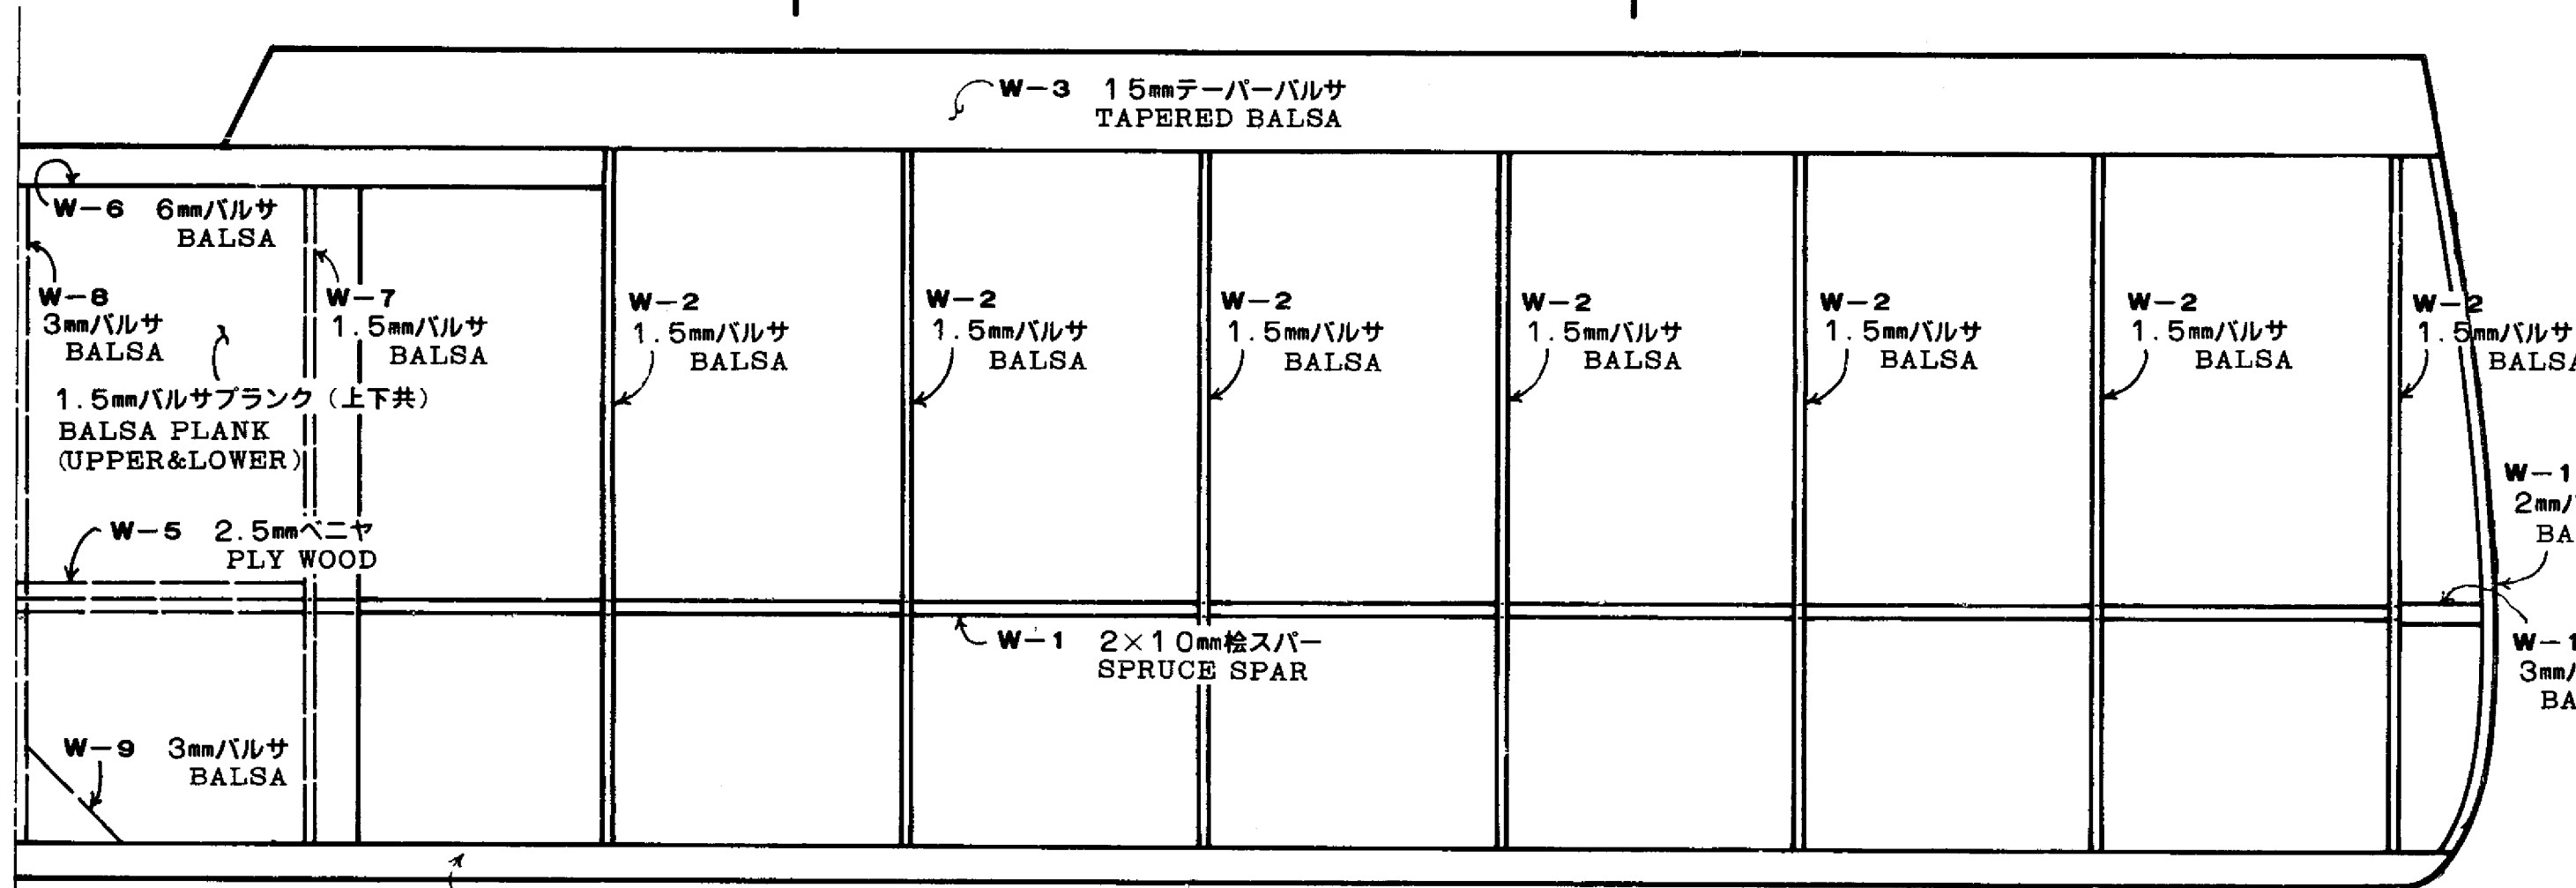

# Scanning and Digitization by Hlsat

全長	LENGTH	545mm
全幅	WING SPAN	740mm
主翼面積	WING AREA	9.2 dm <sup>2</sup>
全備重量	WEIGHT	350g
エンジン	POWER	02~03
RCメカ	R-C-MECHA	2ch

設計 松本 保男  
DESIGNED BY Y. MATSUMOTO

**PILOT**  
RADIO CONTROL  
MINI PLANE Balsa KIT