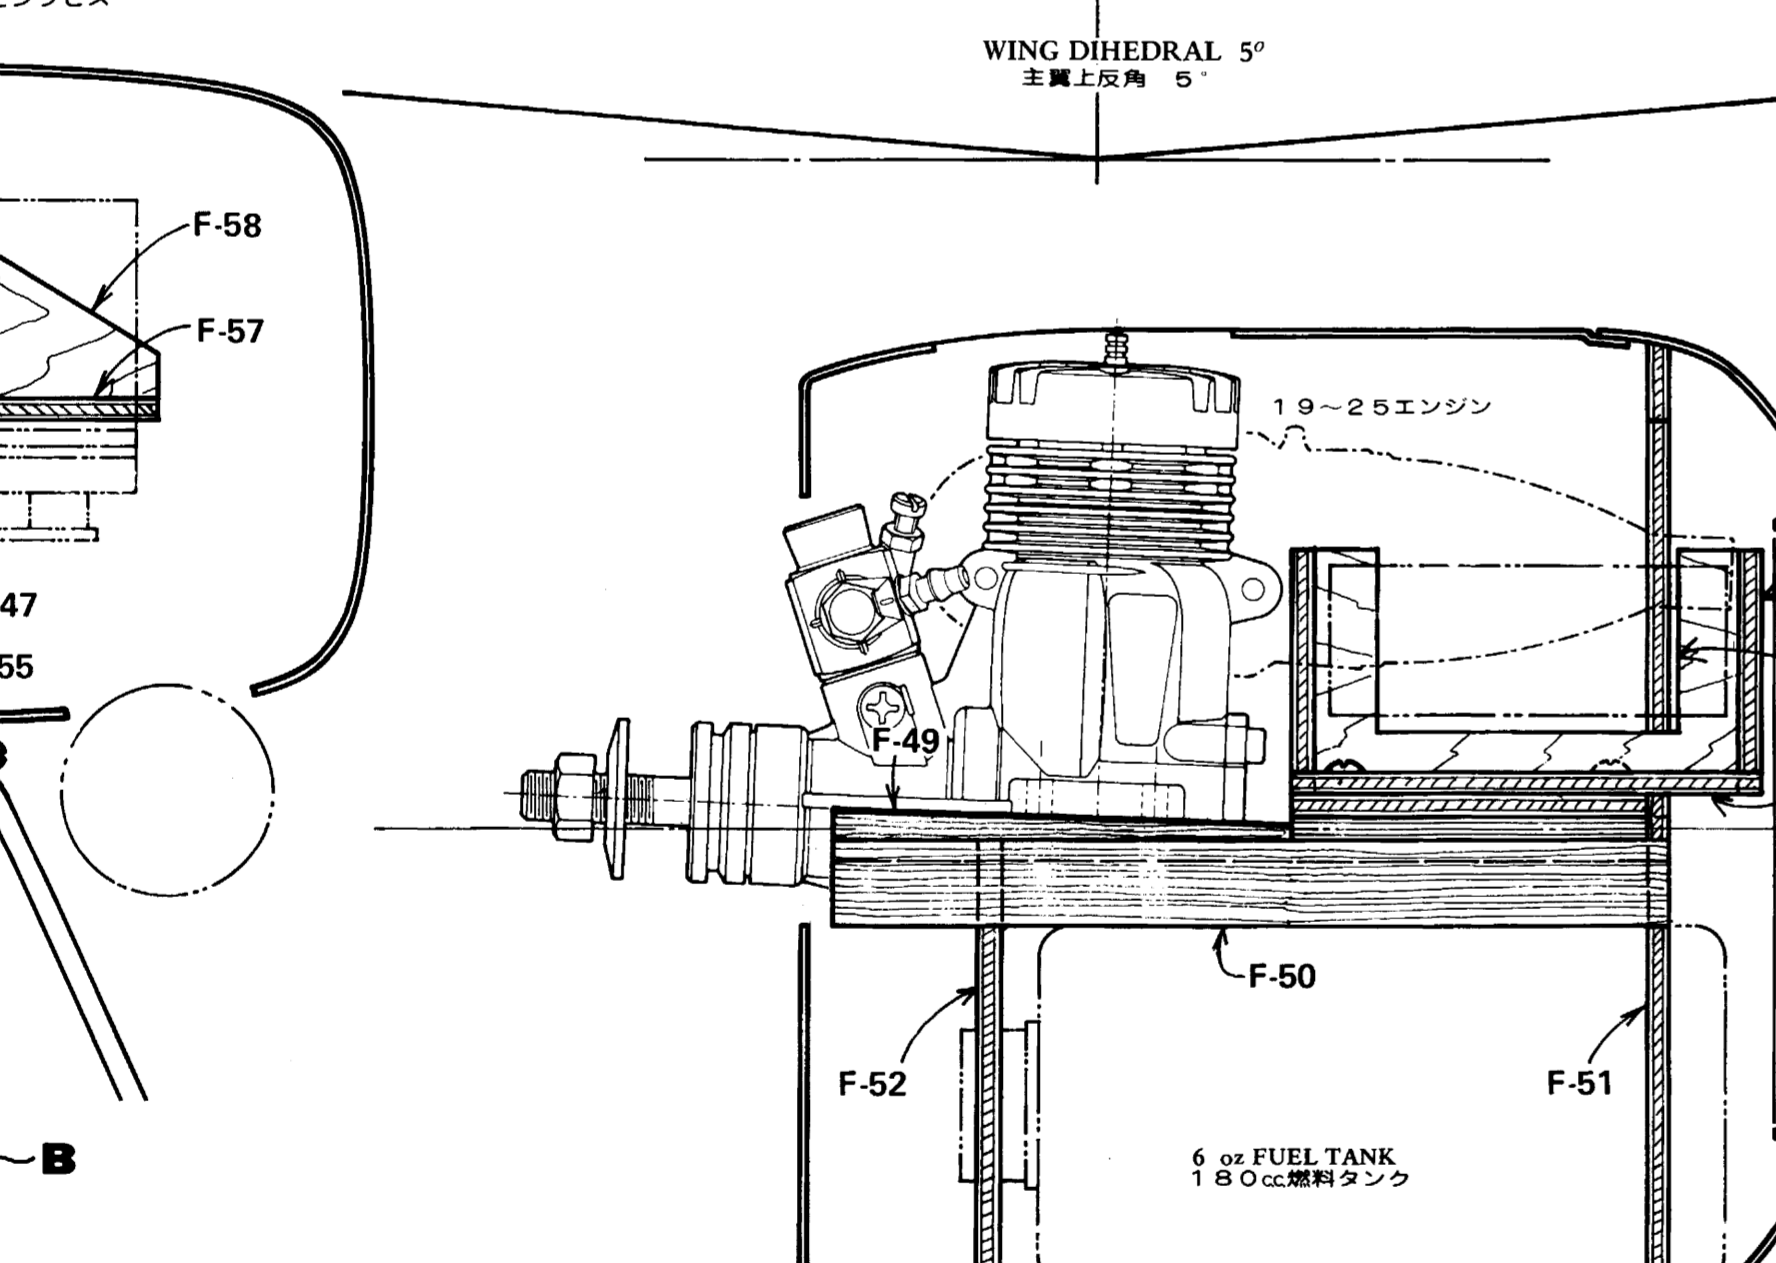

LANGUE.....990mm SPANNINHALT.....1500mm
FLÄCHENINHALT.....27dm²
GEWICHT.....2000-2200g
MOTOR.....3.5-5cm
FERNSTEUERUNG.....3-4kanäle

PILOT R/C SCALE FLYING BOAT
LAKE BUCCANEER
DESIGNED BY Y. Matsumoto
設計 松本 保男
スケールモデル 水陸両用・飛行艇 レイク・バッカニア 20
By OK MODEL CO.,LTD.