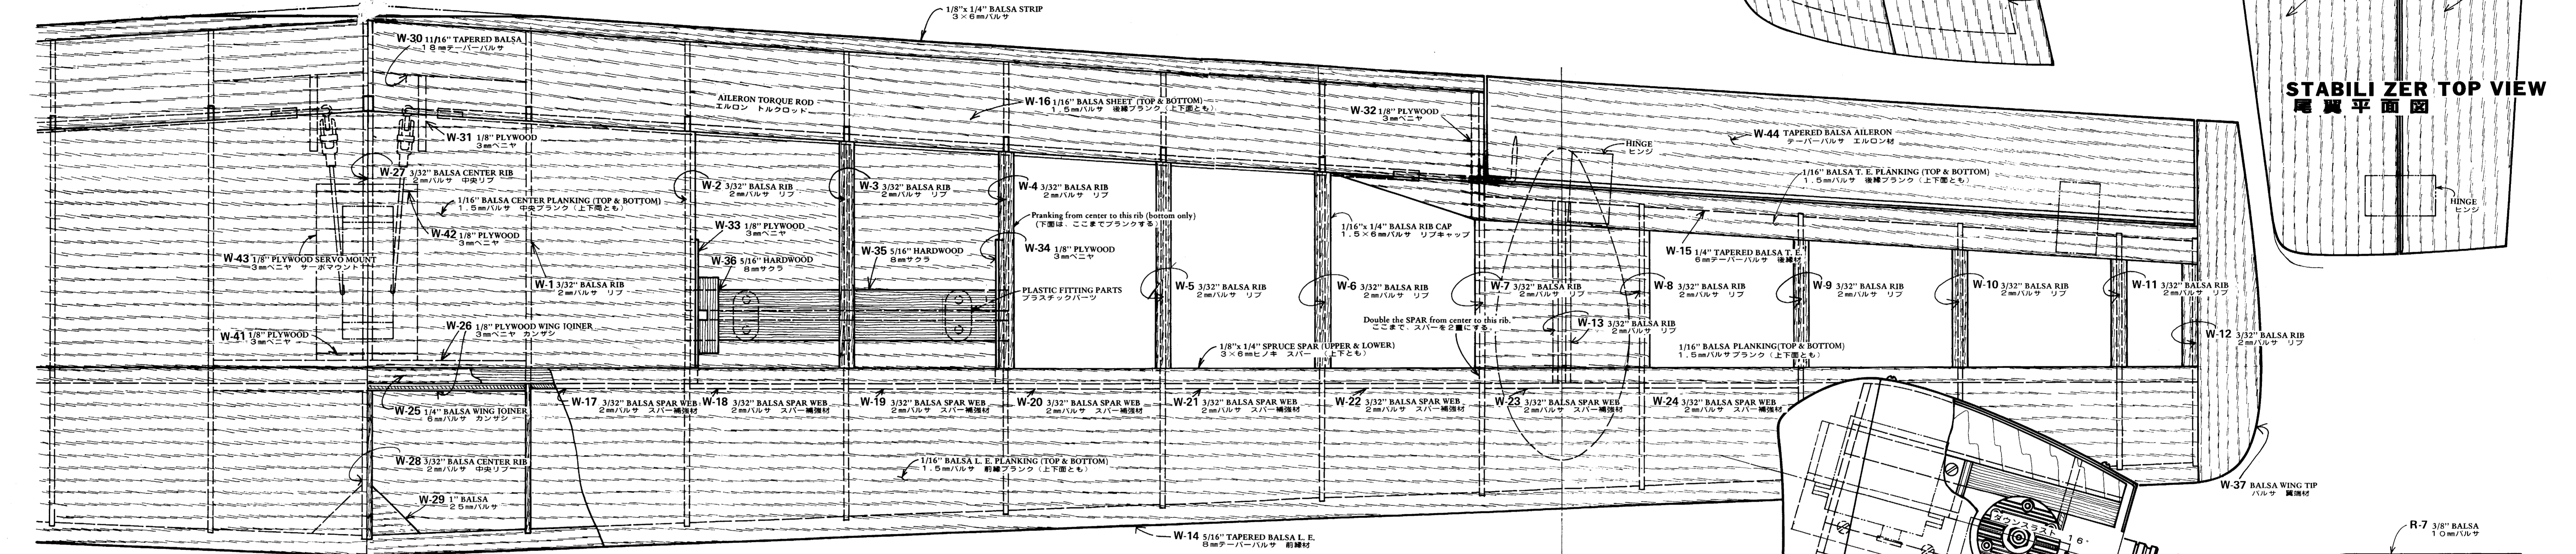

LANGUE.....990mm SPANNINHALT.....1500mm
FLÄCHENINHALT.....27dm²
GEWICHT.....2000-2200g
MOTOR.....3.5-5cm
FERNSTEUERUNG.....3-4kanäle

PILOT R/C SCALE FLYING BOAT
LAKE BUCCANEER
DESIGNED BY Y. Matsumoto
設計 松本 保男
スケールモデル 水陸両用・飛行艇 レイク・バッカニア 20
By OK MODEL CO.,LTD.