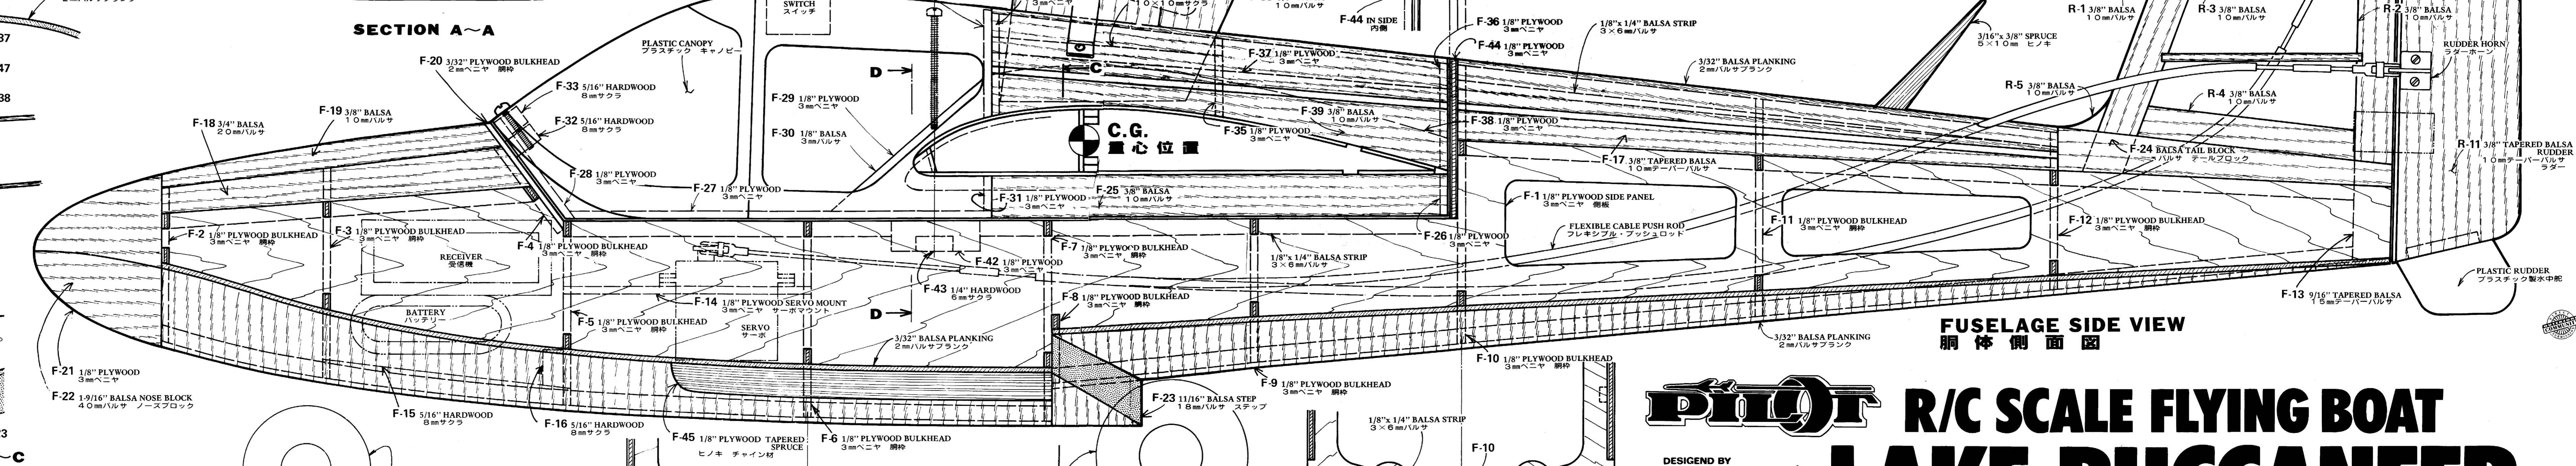

LANGUE.....990mm SPANNINHALT.....1500mm
FLÄCHENINHALT.....27dm²
GEWICHT.....2000-2200g
MOTOR.....3.5-5cm
FERNSTEUERUNG.....3-4kanäle

PILOT R/C SCALE FLYING BOAT
LAKE BUCCANEER
DESIGNED BY Y. Matsumoto
設計 松本 保男
スケールモデル 水陸両用・飛行艇 レイク・バッカニア 20
By OK MODEL CO.,LTD.