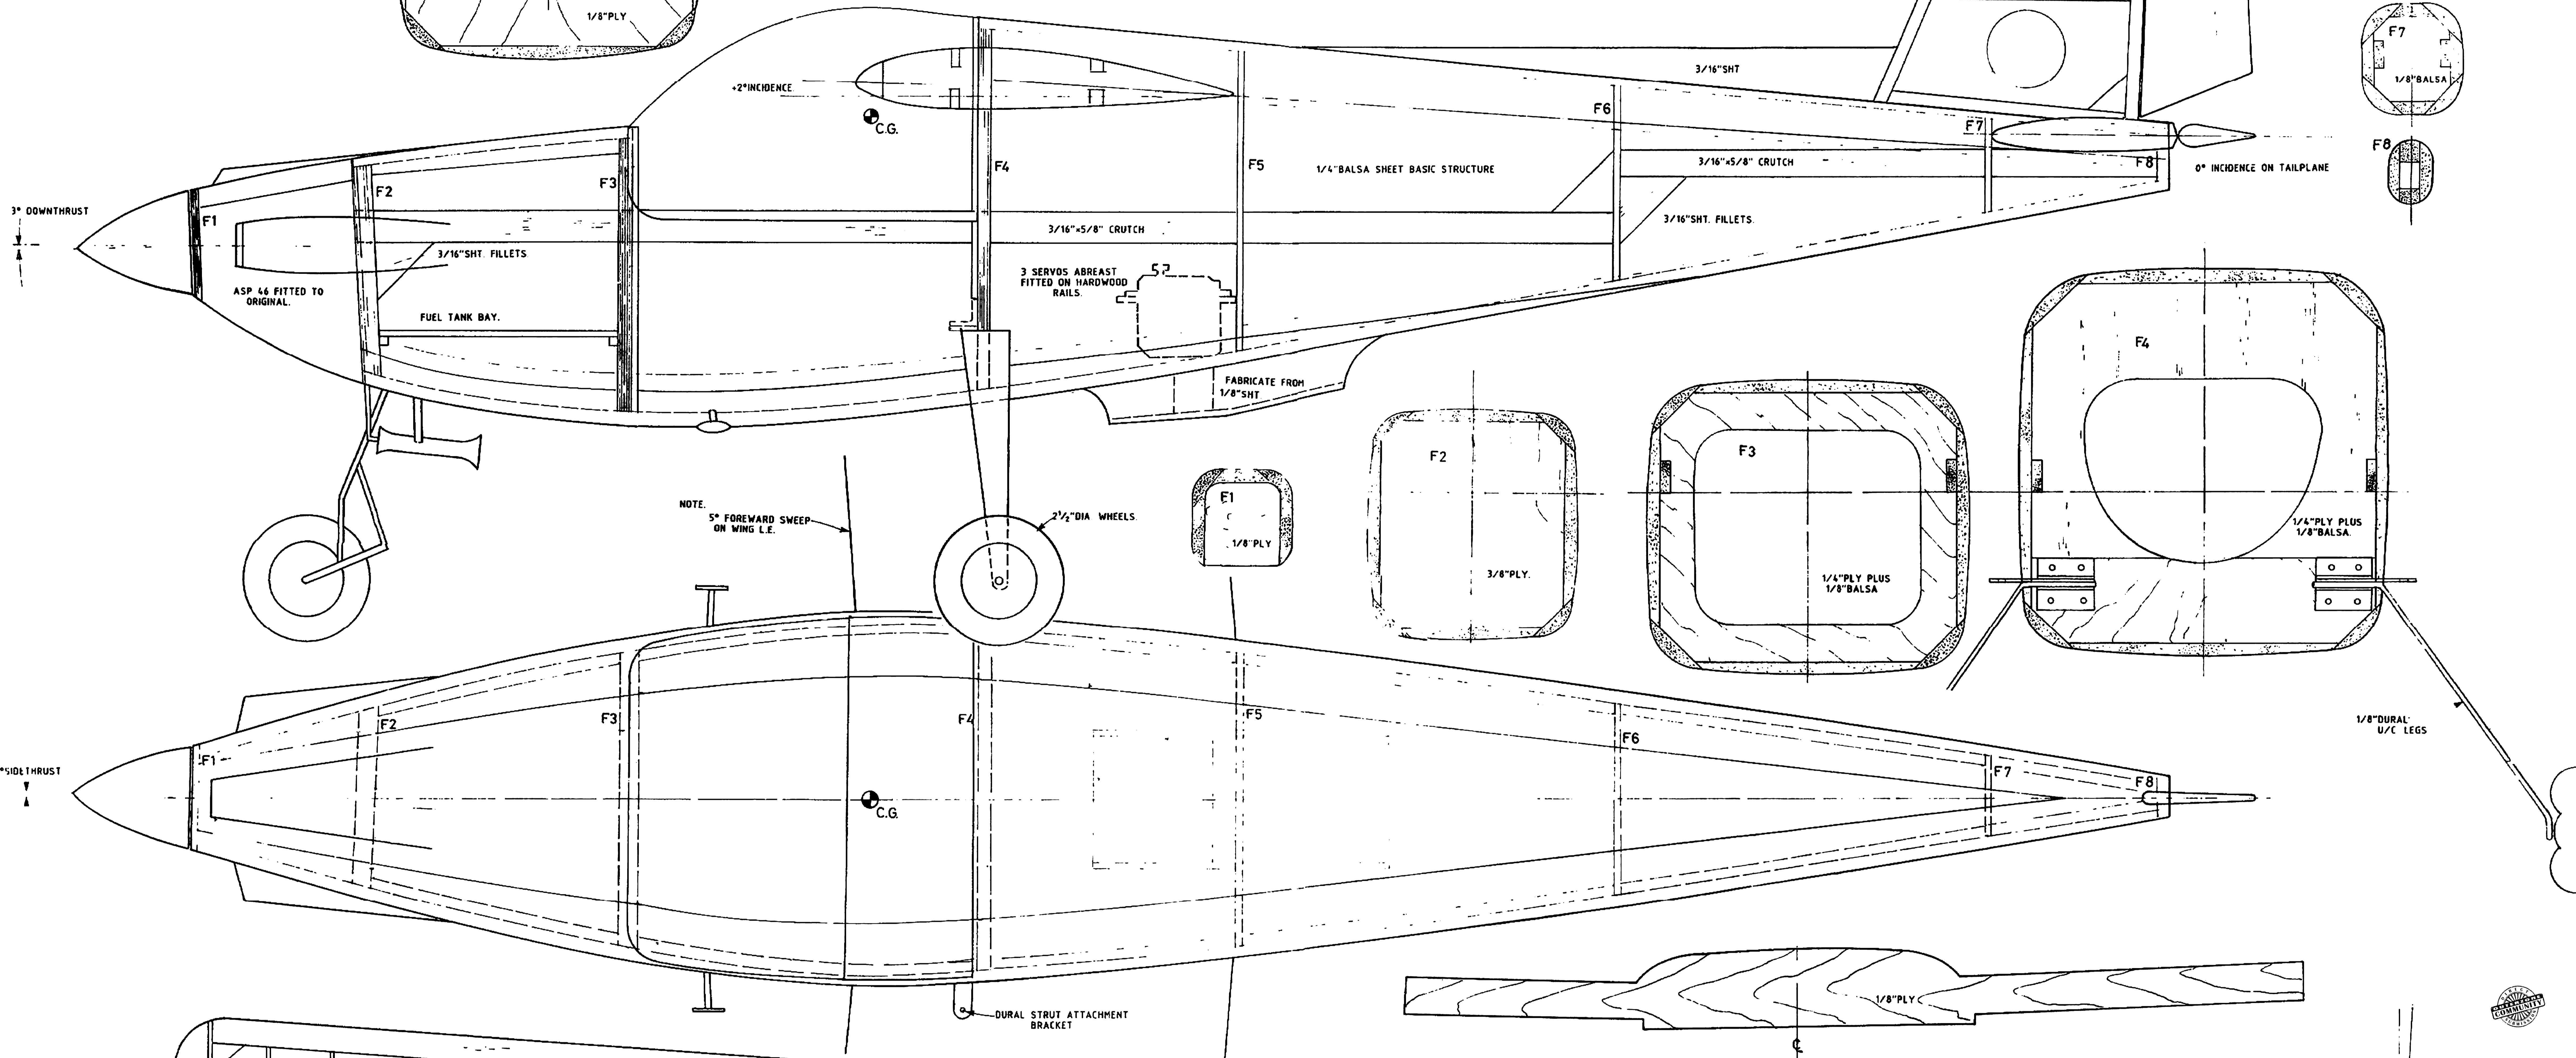

ALL WOOD Balsa UNLESS SPECIFIED OTHERWISE

NOTE: 5° FORWARD SWEEP ON WING L.E.

1/4\"/>

R4-R6 & R7-R11 1/16\"/>