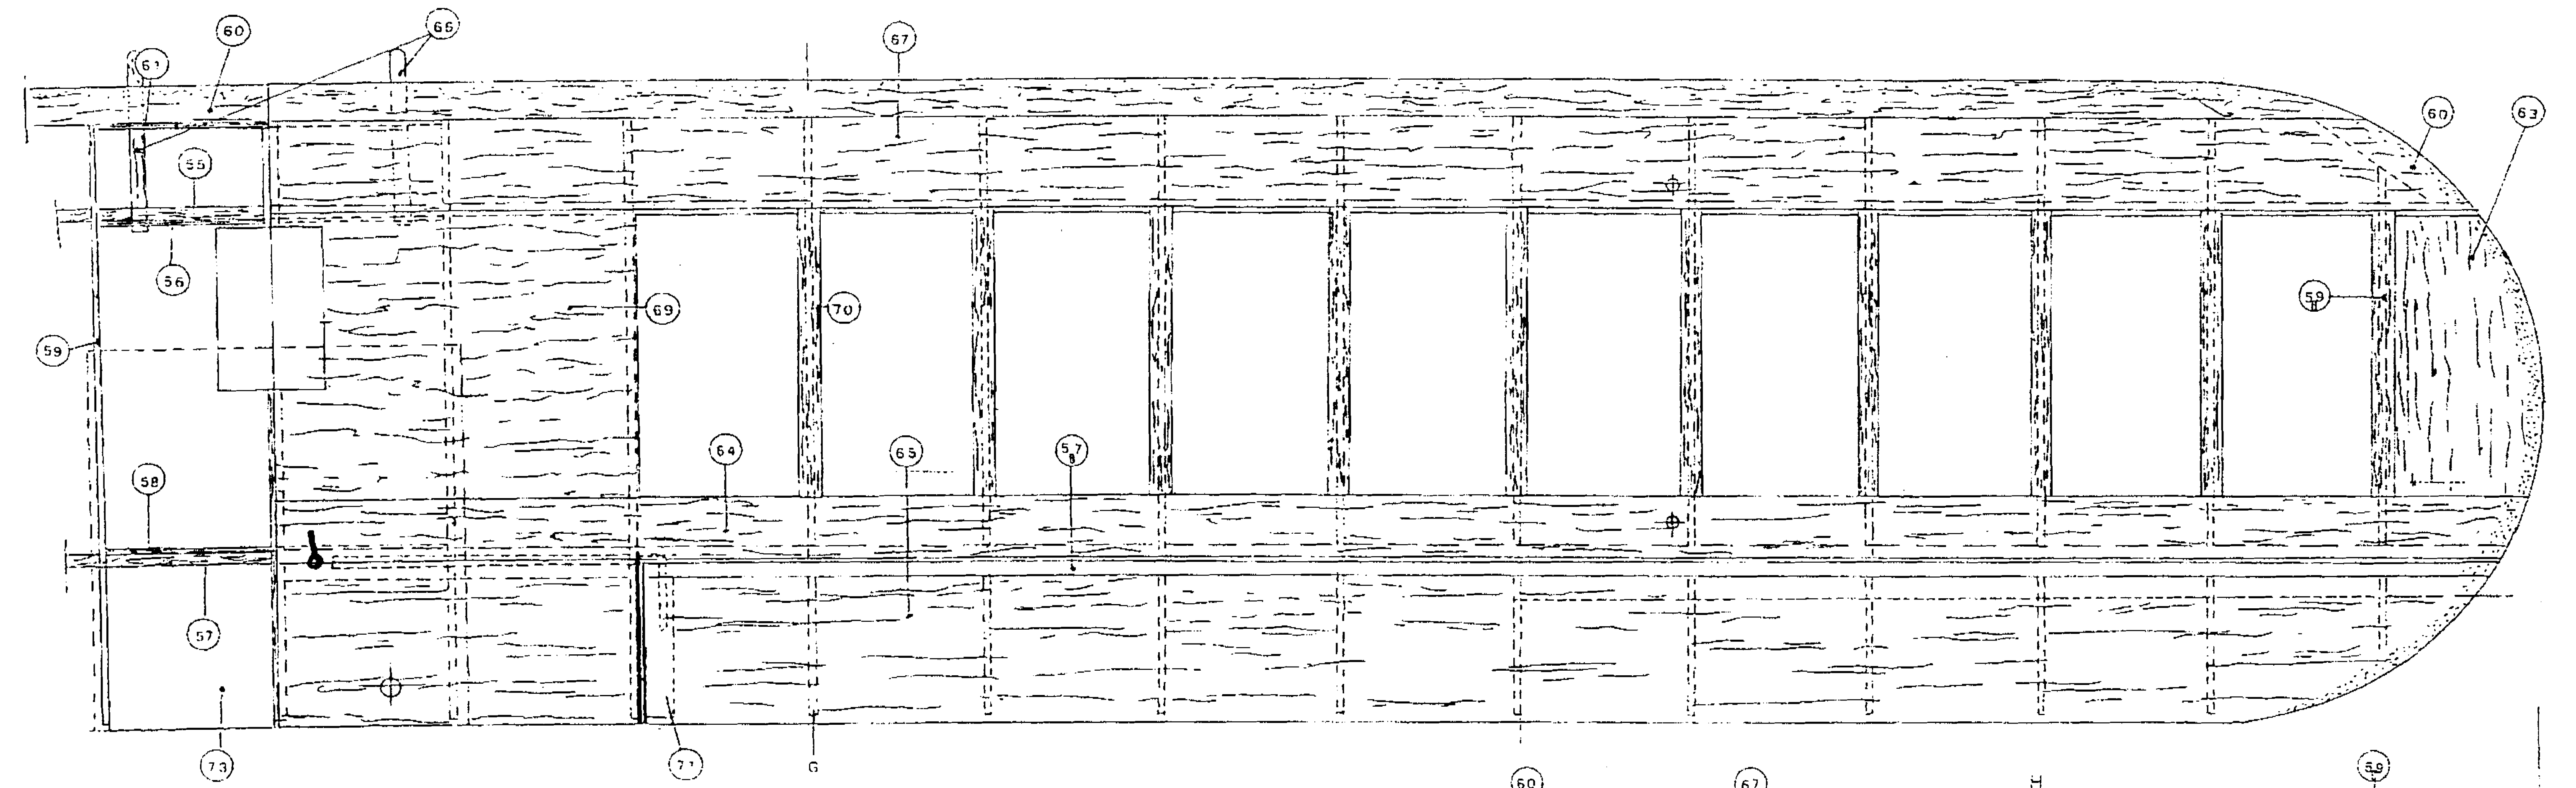

SAIMAN 200

SAIMAN 200

riproduzione r. c. stand off

MOTORE 40
PESO IN ORDINE DI Volo 2500 GR

APERTURA ALARE 142 CM
LUNGHEZZA FUSOLIERA 116 CM

PARTICOLARE SECCI AMMORZIZZATORI