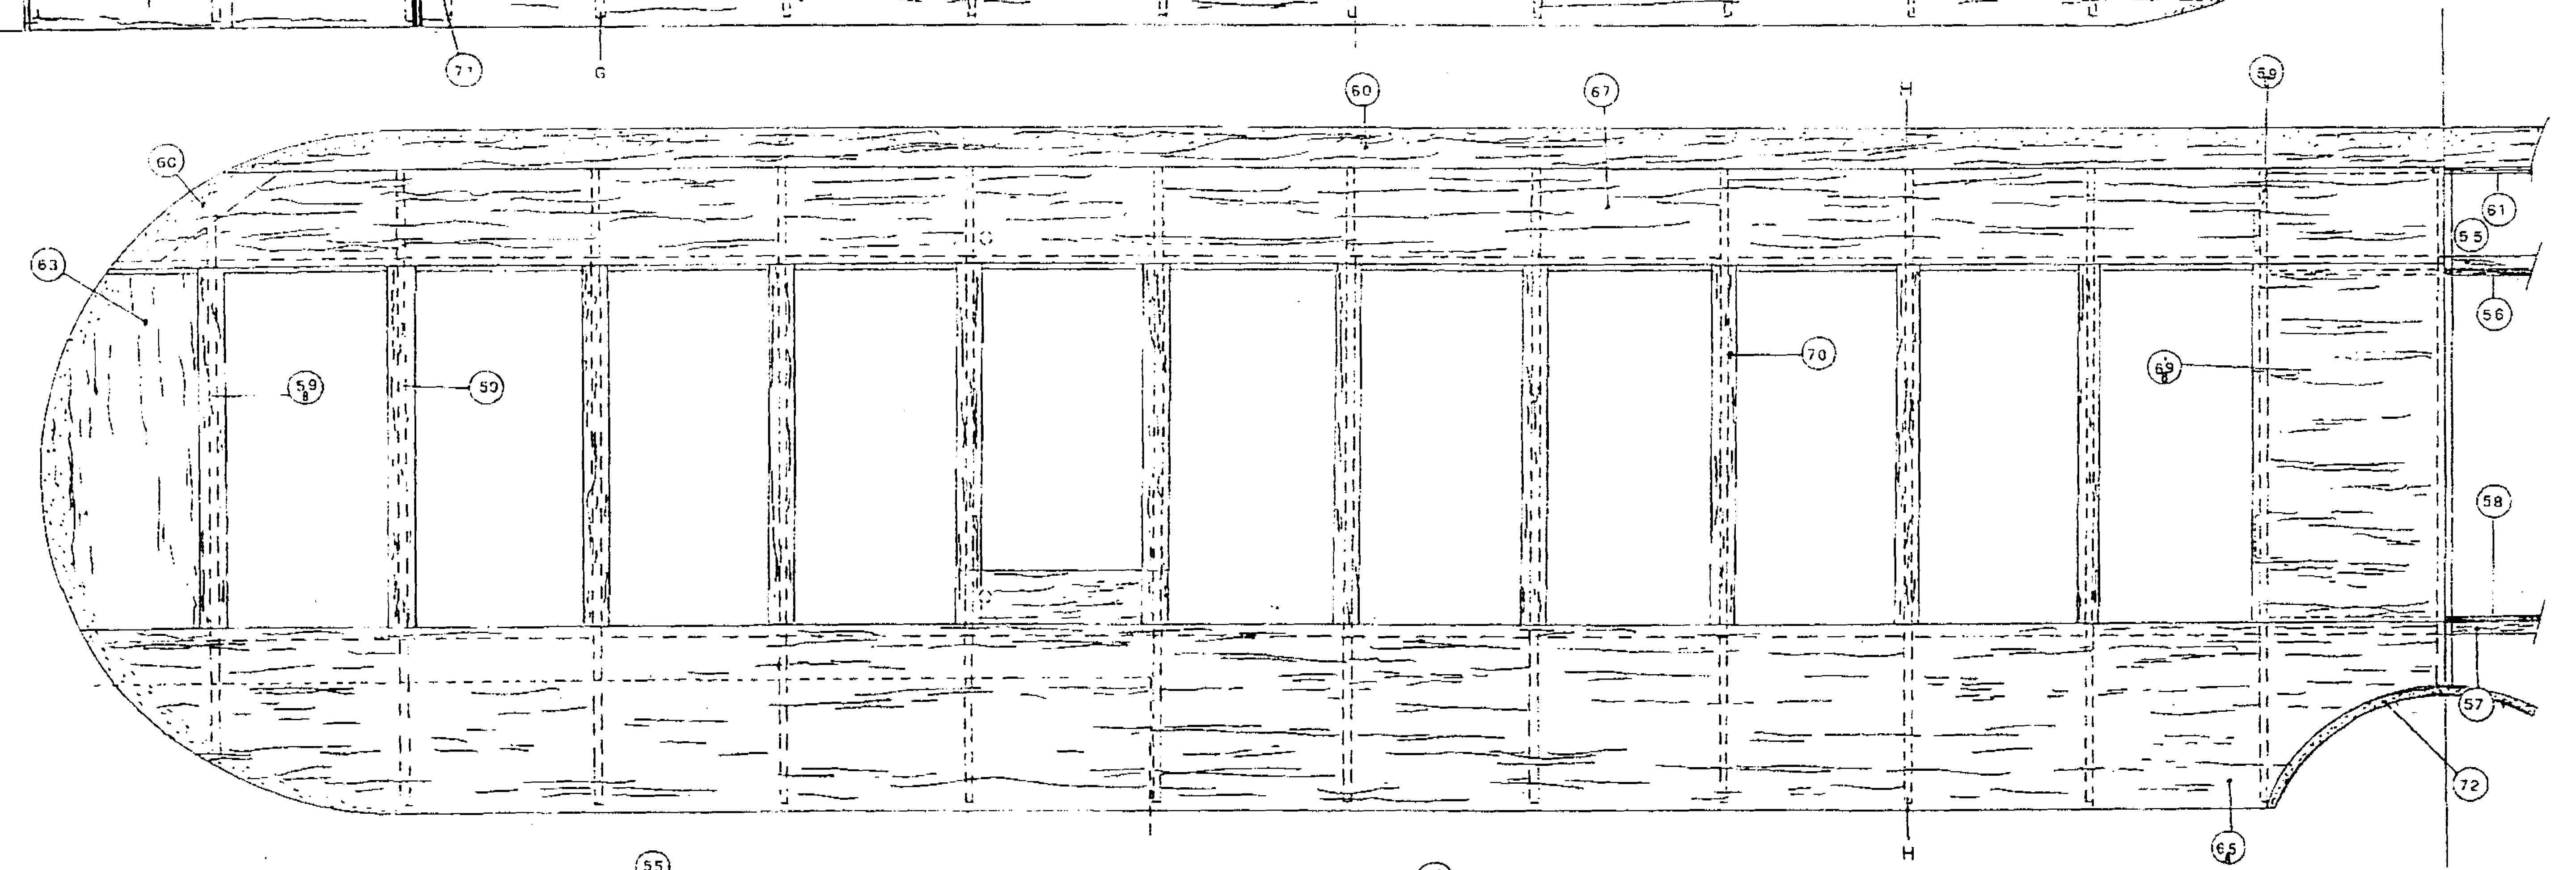

SAIMAN 200

SAIMAN 200

riproduzione r. c. stand off

MOTORE 40
PESO IN ORDINE DI Volo 2500 GR

APERTURA ALARE 142 CM
LUNGHEZZA FUSOLIERA 116 CM

PARTICOLARE SECCI AMMORZIZZATORI