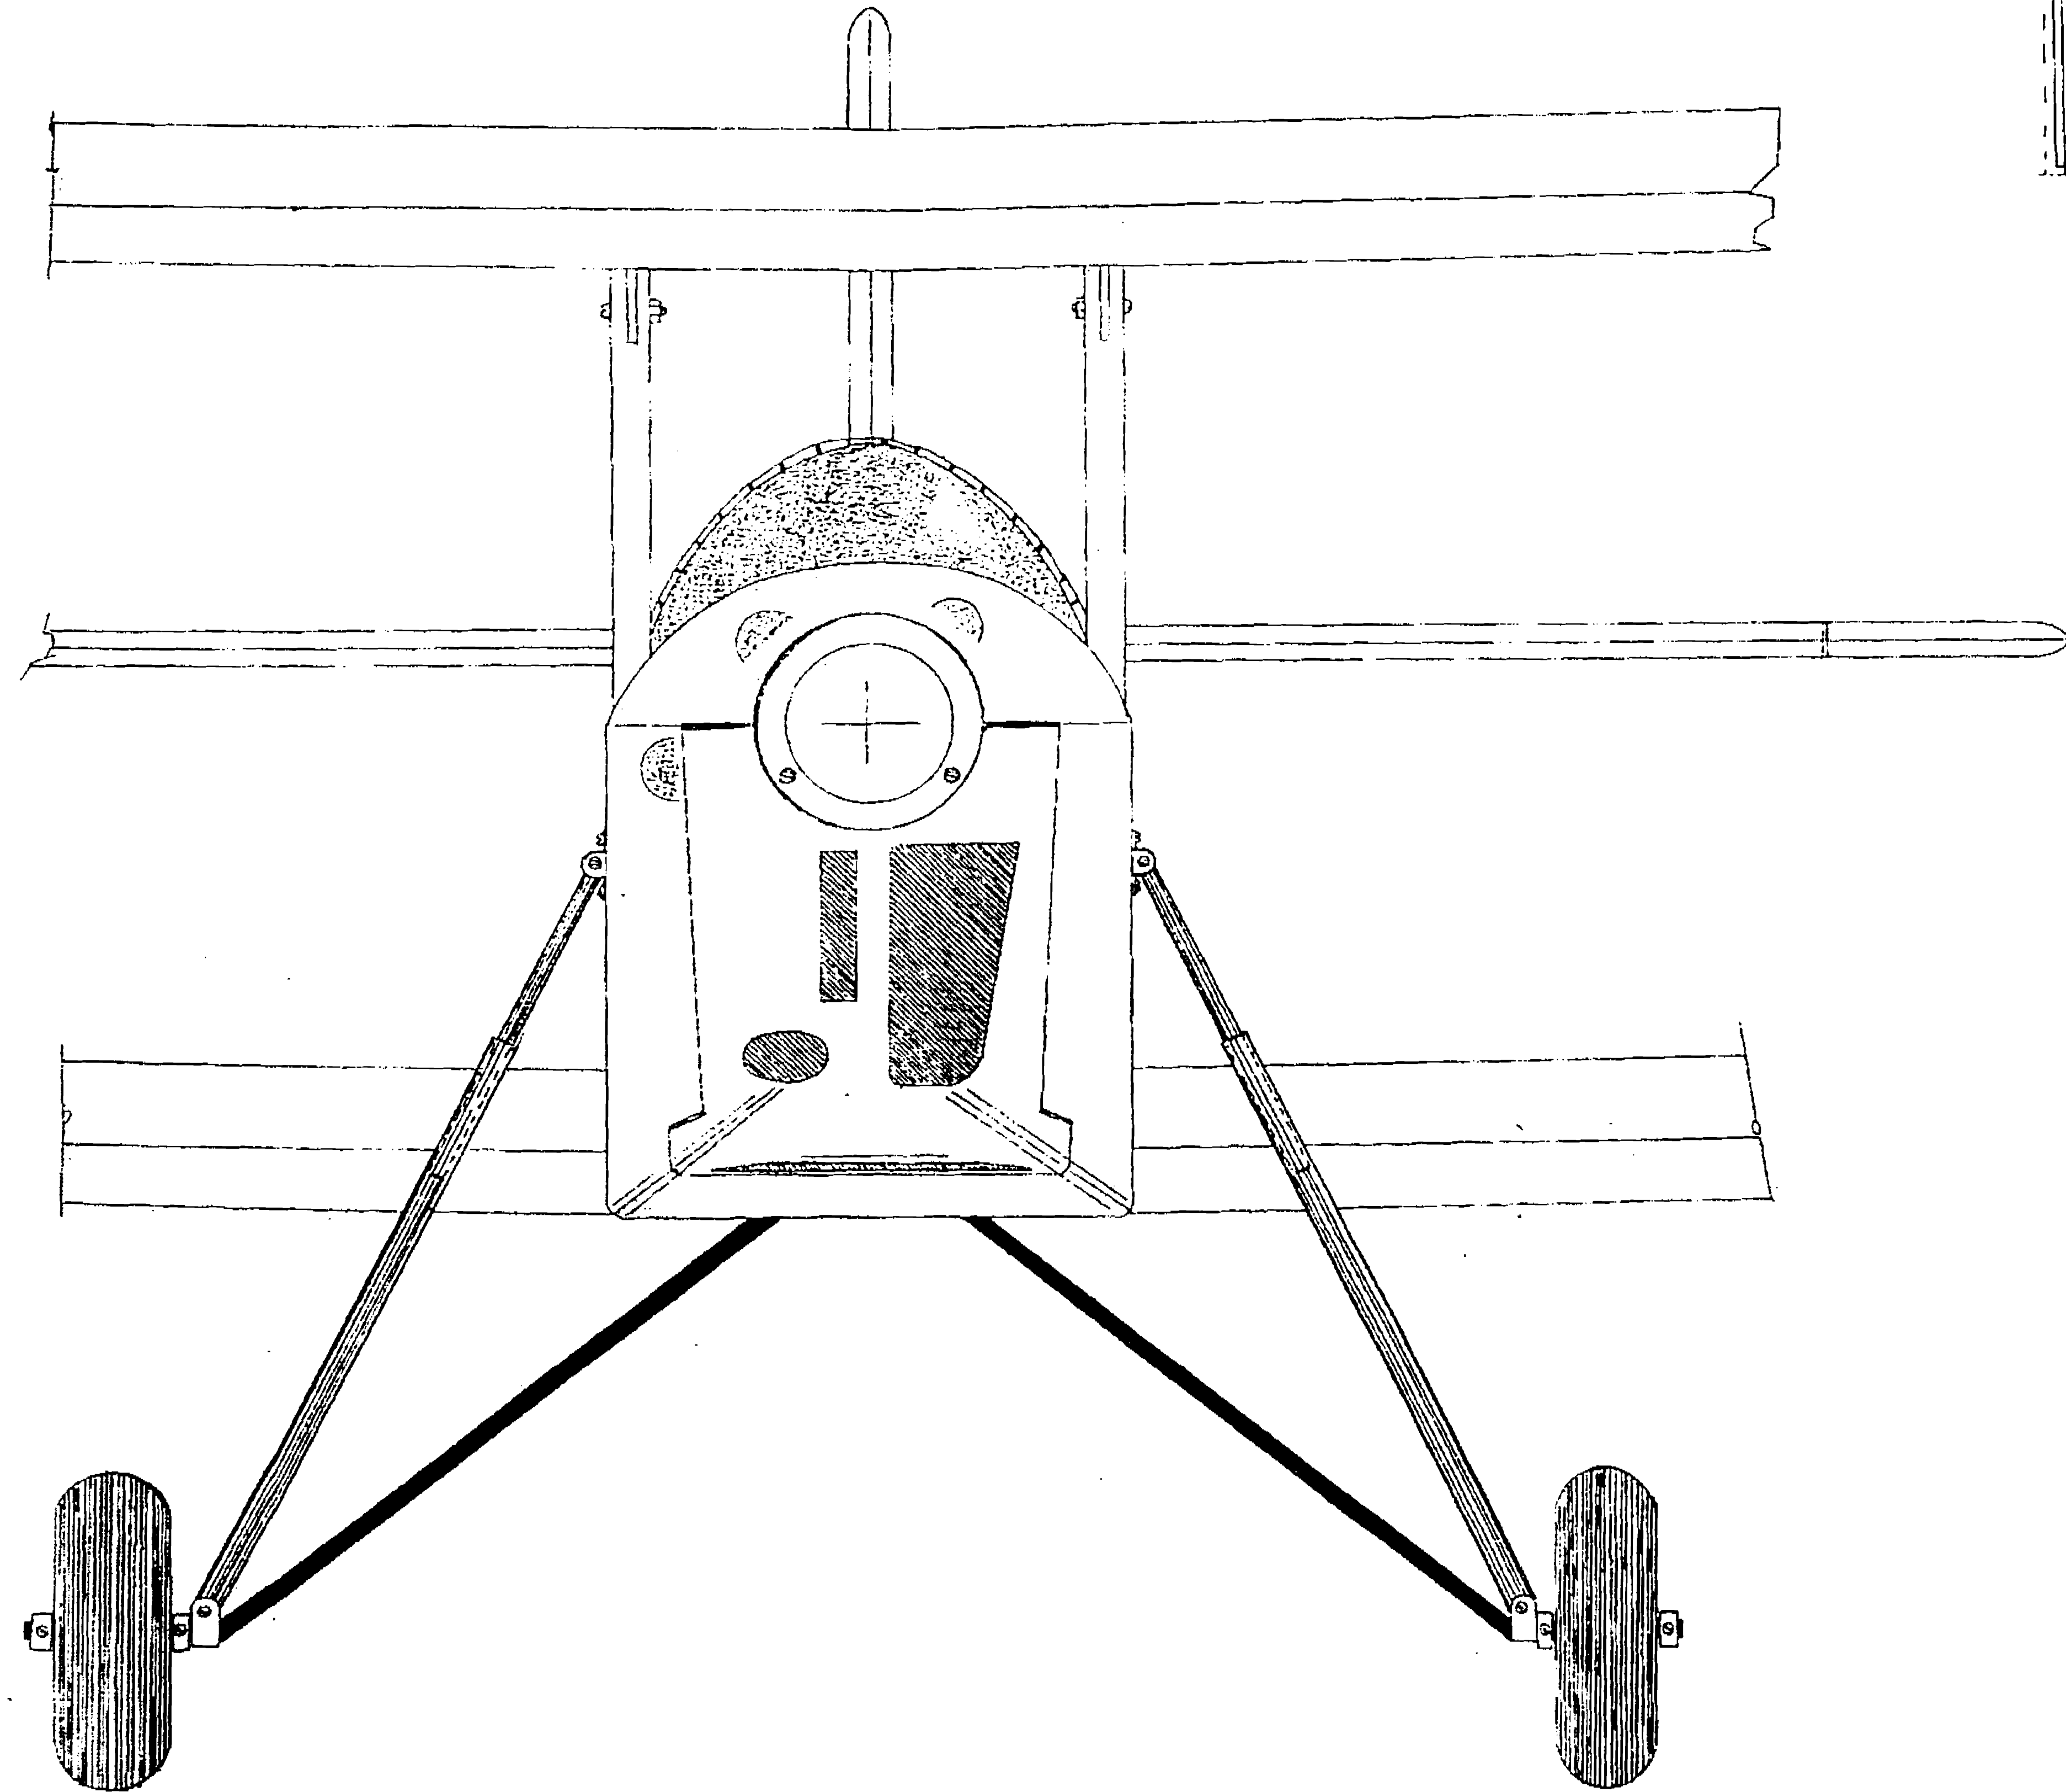

SAIMAN 200

SAIMAN 200

riproduzione r. c. stand off

MOTORE 40
PESO IN ORDINE DI Volo 2500 GR

APERTURA ALARE 142 CM
LUNGHEZZA FUSOLIERA 116 CM

PARTICOLARE SECCI AMMORZIZZATORI