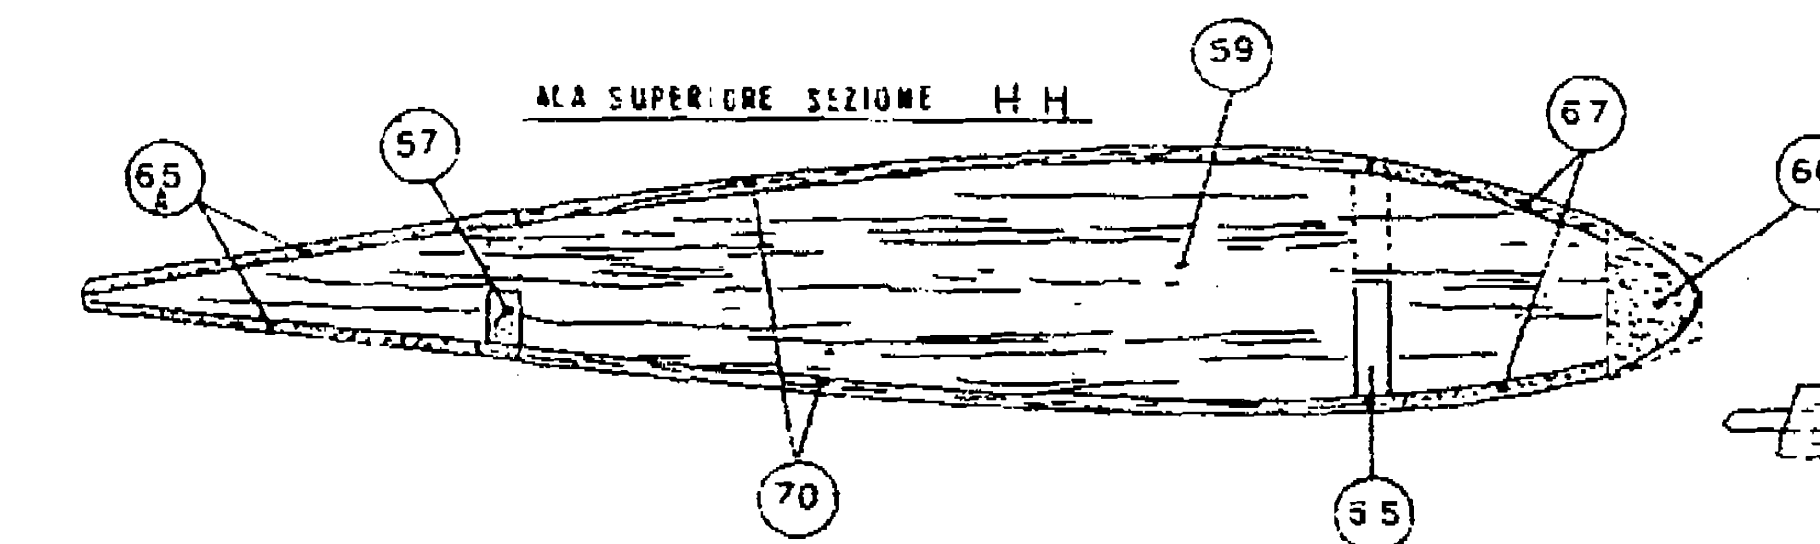

SAIMAN 200

SAIMAN 200

riproduzione r. c. stand off

MOTORE 40
PESO IN ORDINE DI Volo 2500 GR

APERTURA ALARE 142 CM
LUNGHEZZA FUSOLIERA 116 CM

PARTICOLARE SECCI AMMORZIZZATORI