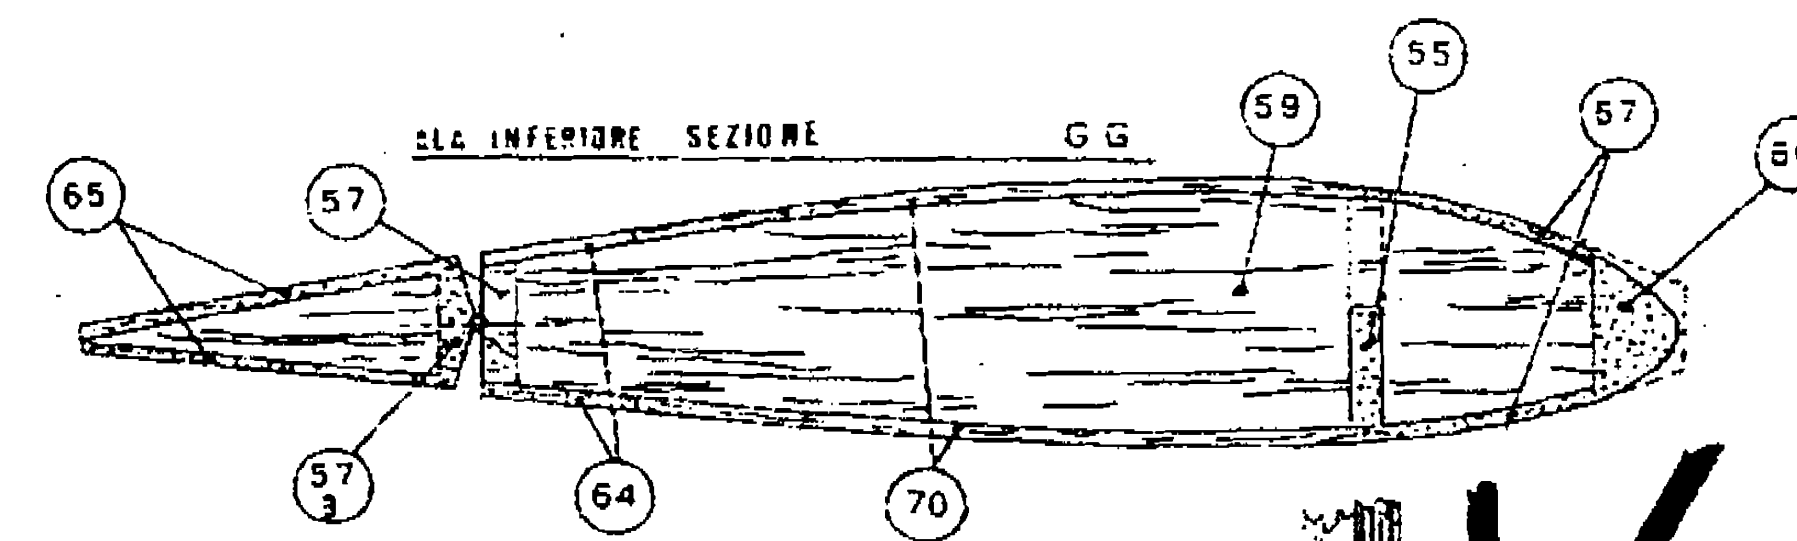

SAIMAN 200

SAIMAN 200

riproduzione r. c. stand off

MOTORE 40
PESO IN ORDINE DI Volo 2500 GR

APERTURA ALARE 142 CM
LUNGHEZZA FUSOLIERA 116 CM

PARTICOLARE SECCI AMMORZIZZATORI